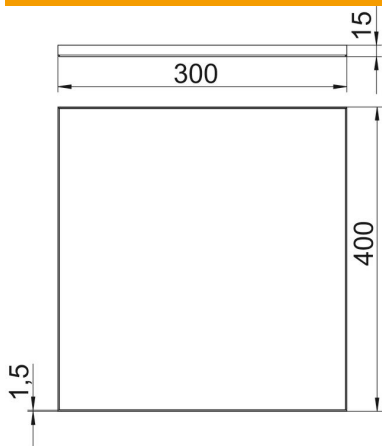

Muszaki adatlap

Kazetták 300

Cikkszám: 7425310

Kőburkolatok nyitható csatornarendszeren történő rögzítéséhez nedvesen vagy szárazon ápolhatóságú közegben. Szállítás padlóburkolattámasz profilokkal és távtartó lécekkel (hossz = 1200 mm) kazettamagasságnak megfelelően. 6 darab, a csatornarendszer névleges szélességének megfelelő kazetta.

A2 rozsdamentes acél

Törzsadatok

Cikkszám	7425310
Típus	OKA RK 300 15
1. megnevezés	kazetta
2. megnevezés	OKA-G-hez és OKA-W-hez
Gyártó	OBO
Méret	400x300x15
Anyag	rozsdamentes acél, 1.4301
Legkisebb eladási egység mennyiségegység	1 Darab
Súly	1077 kg
súly-mértékegység	kg/100 darab

Muszaki adatlap

Kazetták 300

Cikkszám: 7425310

Méretetek

hossz	400 mm
szélesség	300 mm
Magasság	15 mm

Műszaki adatok

kábelkivételek száma	0
Padlóápolás	nedves
Szétválasztható	nem
Oldalkivezetéses	Padló alatti csatorna, esztrichbe süllyesztett, nyitott
Szerelvénytartók szerelvénykelyhekhez	nem
Beépítési hosszúság	400 mm