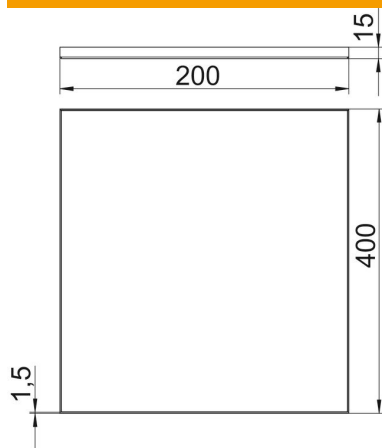

Muszaki adatlap

Kazetták 200

Cikkszám: 7425300

Kőburkolatok nyitható csatornarendszeren történő rögzítéséhez nedvesen vagy szárazon ápolhatóságú közegben. Szállítás padlóburkolattámasz profilokkal és távtartó lécekkel (hossz = 1200 mm) kazettamagasságnak megfelelően. 6 darab, a csatornarendszer névleges szélességének megfelelő kazetta.

A2 rozsdamentes acél

Törzsadatok

Cikkszám	7425300
Típus	OKA RK 200 15
1. megnevezés	kazetta
2. megnevezés	OKA-G-hez és OKA-W-hez
Gyártó	OBO
Méret	400x200x15
Anyag	rozsdamentes acél, 1.4301
Legkisebb eladási egység mennyiségegység	1 Darab
Súly	718 kg
súly-mértékegység	kg/100 darab

Muszaki adatlap

Kazetták 200

Cikkszám: 7425300

Méretetek

hossz	400 mm
szélesség	200 mm
Magasság	15 mm

Műszaki adatok

kábelkivételek száma	0
Padlóápolás	nedves
Szétválasztható	nem
Oldalkivezetéses	Padló alatti csatorna, esztrichbe süllyesztett, nyitott
Szerelvénytartók szerelvénykelyhekhez	nem
Beépítési hosszúság	400 mm