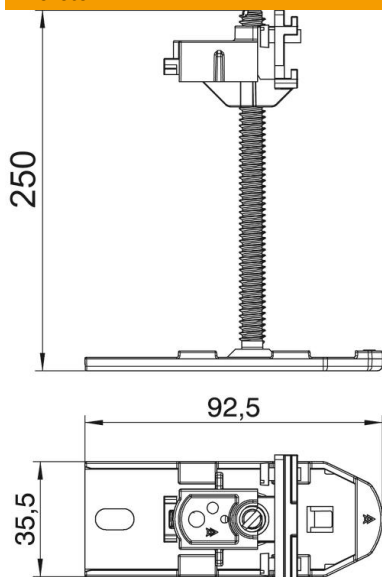

Gyorsan szintezhető komplett rögzítőláb, az OKA-G és az OKA-W rendszerekhez tartozó csatornaegységek összekötéséhez, rögzítéséhez és szintezéséhez. Plussz igény esetén.

St acél

Törzsadatok

Cikkszám	7425974
Típus	OKA NEVE 250
1. megnevezés	Szintezőegység
2. megnevezés	OKA-G-hez és OKA-W-hez
Gyártó	OBO
Anyag	acél
Legkisebb eladási egység mennyiségegység	6
Súly	18 kg
súly-mértékegység	kg/100 darab

Műszaki adatlap

Szintezőegység

Cikkszám: 7425974

Méretetek

hossz	92,5 mm
szélesség	35,5 mm
h méret	250 mm

Műszaki adatok

Tartozékok fajtája	egyéb
Szétválasztható	nem
Szerelvénytartók szerelvénykelyhekhez	nem
Csatornamagasság max.	250 mm
Csatornamagasság min.	40 mm
Szintezési tartomány max.	250 mm
Szintezési tartomány min.	40 mm
Tartozékok	igen
Pótalkatrész	nem