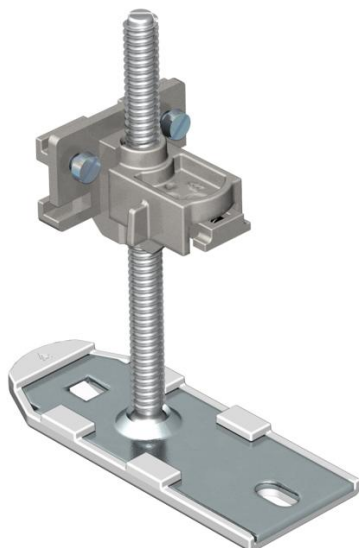

Muszaki adatlap

Szintezőegység

Cikkszám: 7425972

Gyorsan szintezhető komplett rögzítőláb, az OKA-G és az OKA-W rendszerekhez tartozó csatornaegységek összekötéséhez, rögzítéséhez és szintezéséhez. Plusz igény esetén.

St acél

Törzsadatok

Cikkszám	7425972
Típus	OKA NEVE 150
1. megnevezés	Szintezőegység
2. megnevezés	OKA-G-hez és OKA-W-hez
Gyártó	OBO
Anyag	acél
Legkisebb eladási egység mennyiségegység	6 Darab
Súly	15,3 kg
súly-mértékegység	kg/100 darab

Műszaki adatlap

Szintezőegység

Cikkszám: 7425972

Méretetek

hossz	92,5 mm
szélesség	35,5 mm
h méret	150 mm

Műszaki adatok

Tartozékok fajtája	egyéb
Szétválasztható	nem
Szerelvénytartók szerelvénykelyhekhez	nem
Csatornamagasság max.	150 mm
Csatornamagasság min.	40 mm
Szintezési tartomány max.	150 mm
Szintezési tartomány min.	40 mm
Tartozékok	igen
Pótalkatrész	nem