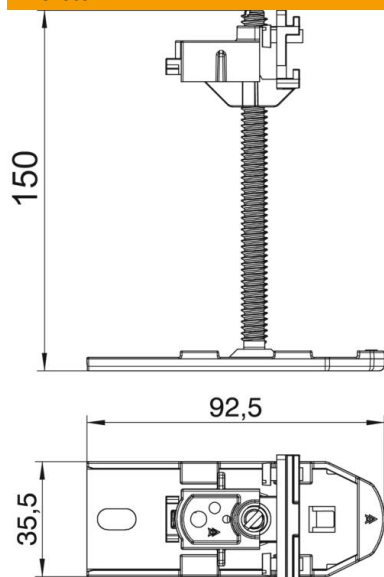

Muszaki adatlap

Szintezőegység

Cikkszám: 7425972

Gyorsan szintezhető komplett rögzítőláb, az OKA-G és az OKA-W rendszerekhez tartozó csatornaegységek összekötéséhez, rögzítéséhez és szintezéséhez. Plusz igény esetén.

St acél

Törzsadatok

Cikkszám	7425972
Típus	OKA NEVE 150
1. megnevezés	Szintezőegység
2. megnevezés	OKA-G-hez és OKA-W-hez
Gyártó	OBO
Anyag	acél
Legkisebb eladási egység mennyiségegység	6 Darab
Súly	15,3 kg
súly-mértékegység	kg/100 darab

Műszaki adatlap

Szintezőegység

Cikkszám: 7425972

Méretetek

hossz	92,5 mm
szélesség	35,5 mm
h méret	150 mm

Műszaki adatok

Tartozékok fajtája	egyéb
Szétválasztható	nem
Szerelvénytartók szerelvénykelyhekhez	nem
Csatornamagasság max.	150 mm
Csatornamagasság min.	40 mm
Szintezési tartomány max.	150 mm
Szintezési tartomány min.	40 mm
Tartozékok	igen
Pótalkatrész	nem