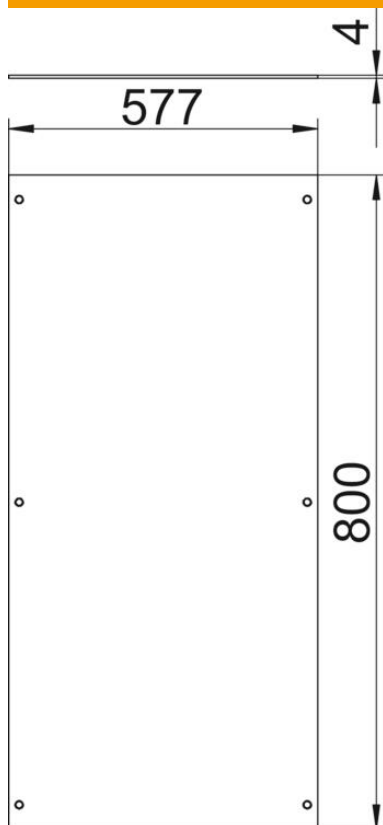

Muszaki adatlap

Szerelőfedél, vak, bepattintható, 800 mm

Cikkszám: 7425028

Csatornaegység vaklezáráshoz. Szállítás bepattintó elemekkel és fedélrögzítő csavarokkal együtt. A bepattintó elemekkel ellátott csatornafedelek a bepattintó elemek sérülése nélkül egymásra rakhatóak.

St acél

FS szalaghorganyzott

Törzsadatok

Cikkszám	7425028
Típus	OKA D 600 R
1. megnevezés	szerelőfedél
2. megnevezés	zárt, bepattintható
Gyártó	OBO
Méret	800x600x4
Anyag	acél
Felület	szalaghorganyzott
Felületi szabvány	DIN EN 10346
Legkisebb eladási egység	1
menyiségegység	Darab
Súly	1443 kg
súly-mértékegység	kg/100 darab

Muszaki adatlap

Szerelőfedél, vak, bepattintható, 800 mm

Cikkszám: 7425028

Méreték

hossz	800 mm
szélesség	600 mm
A méret	577 mm

Műszaki adatok

Szerelőnyílás fedlap	nem
A szerelőnyílások darabszáma	0
Bepattanó fedélrögzítés	igen
Anyagvastagság	4 mm
Szerelőnyílás	nélkül
Szerelőnyílás	nélkül