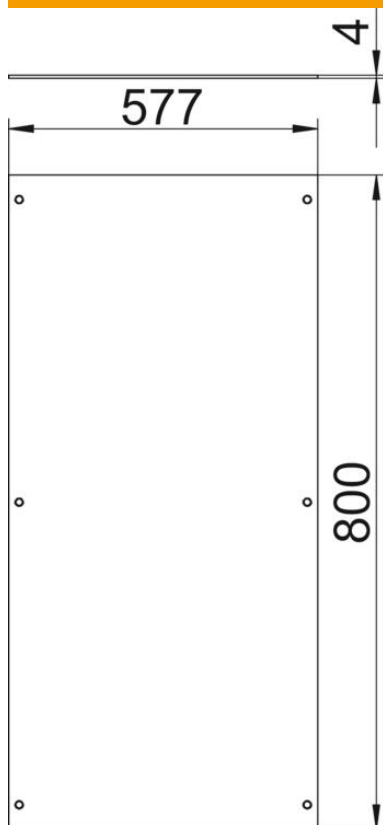

Muszaki adatlap

Szerelőfedél, vak, 800 mm

Cikkszám: 7425008

Csatornaegység vaklezáráshoz. Szállítás fedélrögzítő csavarokkal együtt.

St acél

FS szalaghorganyzott

Törzsadatok

Cikkszám	7425008
1. megnevezés	szerelőfedél
2. megnevezés	zárt
Gyártó	OBO
Méret	800x600x4
Anyag	acél
Felület	szalaghorganyzott
Felületi szabvány	DIN EN 10346
Legkisebb eladási egység mennyiségegység	1 Darab
Súly	1442 kg
súly-mértékegység	kg/100 darab

Muszaki adatlap

Szerelőfedél, vak, 800 mm

Cikkszám: 7425008

Méreték

hossz	800 mm
szélesség	600 mm
A méret	577 mm

Műszaki adatok

Szerelőnyílás fedlap	nem
A szerelőnyílások darabszáma	0
Bepattanó fedélrögzítés	nem
Anyagvastagság	4 mm
Szerelőnyílás	nélkül
Szerelőnyílás	nélkül