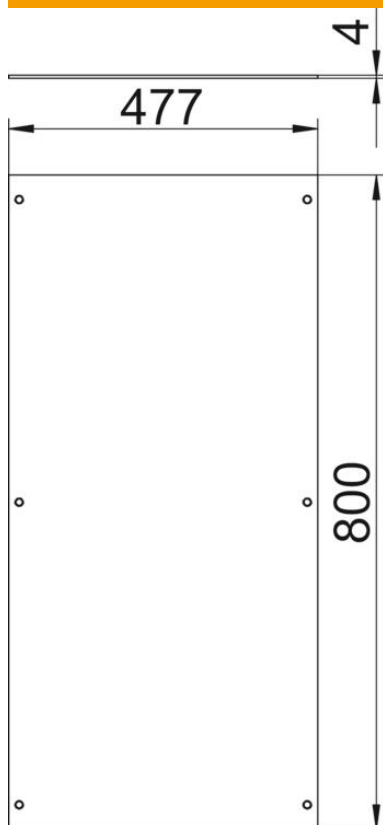

Muszaki adatlap

Szerelőfedél, vak, bepattintható, 800 mm

Cikkszám: 7425026

Csatornaegység vaklezáráshoz. Szállítás bepattintó elemekkel és fedélrögzítő csavarokkal együtt. A bepattintó elemekkel ellátott csatornafedelek a bepattintó elemek sérülése nélkül egymásra rakhatóak.

St acél

FS szalaghorganyzott

Törzsadatok

Cikkszám	7425026
Típus	OKA D 500 R
1. megnevezés	szerelőfedél
2. megnevezés	zárt, bepattintható
Gyártó	OBO
Méret	800x500x4
Anyag	acél
Felület	szalaghorganyzott
Felületi szabvány	DIN EN 10346
Legkisebb eladási egység	1
menyiségegység	Darab
Súly	1193 kg
súly-mértékegység	kg/100 darab

Muszaki adatlap

Szerelőfedél, vak, bepattintható, 800 mm

Cikkszám: 7425026

Méreték

hossz	800 mm
szélesség	500 mm
A méret	477 mm

Műszaki adatok

Szerelőnyílás fedlap	nem
A szerelőnyílások darabszáma	0
Bepattanó fedélrögzítés	igen
Anyagvastagság	4 mm
Szerelőnyílás	nélkül
Szerelőnyílás	nélkül