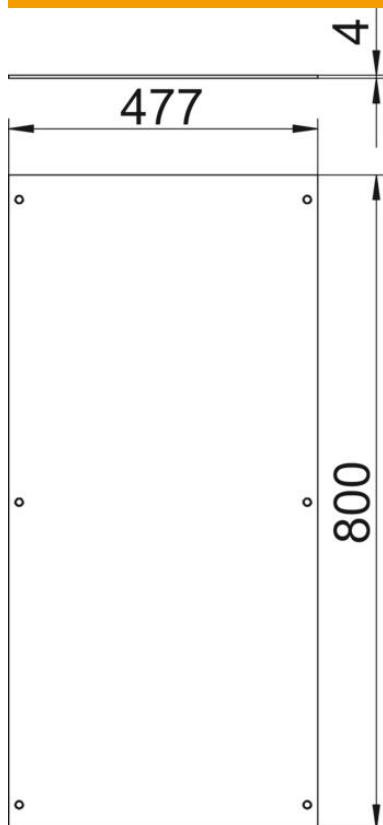

Muszaki adatlap

Szerelőfedél, vak, 800 mm

Cikkszám: 7425006

Csatornaegység vaklezáráshoz. Szállítás fedélrögítő csavarokkal együtt.

St acél

FS szalaghorganyzott

Törzsadatok

Cikkszám	7425006
1. megnevezés	szerelőfedél
2. megnevezés	zárt
Gyártó	OBO
Méret	800x500x4
Anyag	acél
Felület	szalaghorganyzott
Felületi szabvány	DIN EN 10346
Legkisebb eladási egység mennyiségegység	1 Darab
Súly	1192 kg
súly-mértékegység	kg/100 darab

Muszaki adatlap

Szerelőfedél, vak, 800 mm

Cikkszám: 7425006

Méreték

hossz	800 mm
szélesség	500 mm
A méret	477 mm

Műszaki adatok

Szerelőnyílás fedlap	nem
A szerelőnyílások darabszáma	0
Bepattanó fedélrögzítés	nem
Anyagvastagság	4 mm
Szerelőnyílás	nélkül
Szerelőnyílás	nélkül