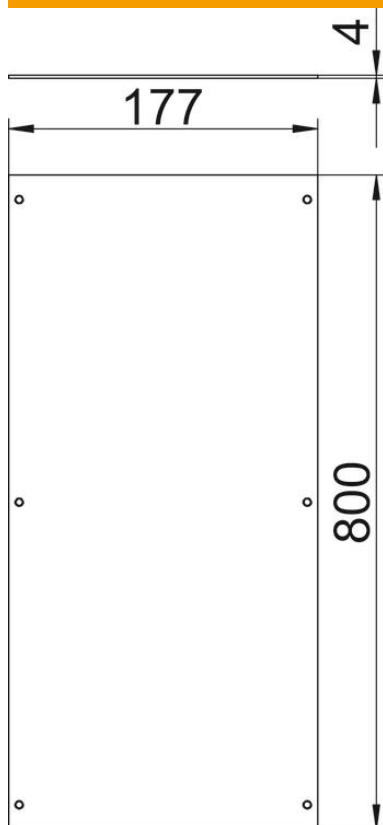

Muszaki adatlap

Szerelőfedél, vak, bepattintható, 800 mm

Cikkszám: 7425020

Csatornaegység vaklezáráshoz. Szállítás bepattintó elemekkel és fedélrögzítő csavarokkal együtt. A bepattintó elemekkel ellátott csatornafedelek a bepattintó elemek sérülése nélkül egymásra rakhatóak.

St acél

FS szalaghorganyzott

Törzsadatok

Cikkszám	7425020
Típus	OKA D 200 R
1. megnevezés	szerelőfedél
2. megnevezés	zárt, bepattintható
Gyártó	OBO
Méret	800x200x4
Anyag	acél
Felület	szalaghorganyzott
Felületi szabvány	DIN EN 10346
Legkisebb eladási egység	1
menyiségegység	Darab
Súly	447,6 kg
súly-mértékegység	kg/100 darab

Muszaki adatlap

Szerelőfedél, vak, bepattintható, 800 mm

Cikkszám: 7425020

Méretetek

hossz	800 mm
szélesség	200 mm
A méret	177 mm

Műszaki adatok

Szerelőnyílás fedlap	nem
A szerelőnyílások darabszáma	0
Bepattanó fedélrögzítés	igen
Anyagvastagság	4 mm
Szerelőnyílás	nélkül
Szerelőnyílás	nélkül