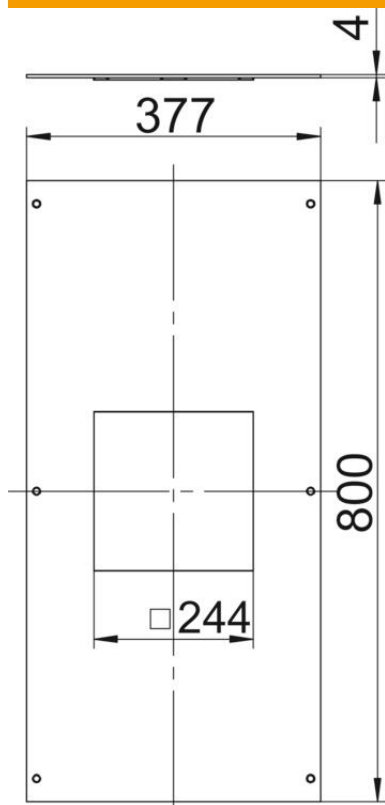

Muszaki adatlap

Szerelőfedél GES9 számára, 800 mm

Cikkszám: 7402064

Szerelőnyílással 9-es névleges méretű szerelvénybeépítő egység beszereléséhez, a szerelőnyílás vakfedlappal lezárva. Szállítás fedélrögzítő csavarokkal együtt.

St acél

FS szalaghorganyzott

Törzsadatok

Cikkszám	7402064
1. megnevezés	szerelvénybetét-fedél
2. megnevezés	OKA2 csatornarendszerhez
Gyártó	OBO
Anyag	acél
Felület	szalaghorganyzott
Felületi szabvány	DIN EN 10346
Legkisebb eladási egység mennyiségegység	1 Darab
Súly	903 kg
súly-mértékegység	kg/100 darab

Muszaki adatlap

Szerelőfedél GES9 számára, 800 mm

Cikkszám: 7402064

Méretetek

hossz	800 mm
szélesség	400 mm
a méret	244 mm
A méret	377 mm

Műszaki adatok

Szerelőnyílás fedlap	igen
A szerelőnyílások darabszáma	1
Bepattanó fedélrögzítés	nem
Anyagvastagság	4 mm
Szerelőnyílás	Négyzetes
Szerelőnyílás	szerelvénybetéthez