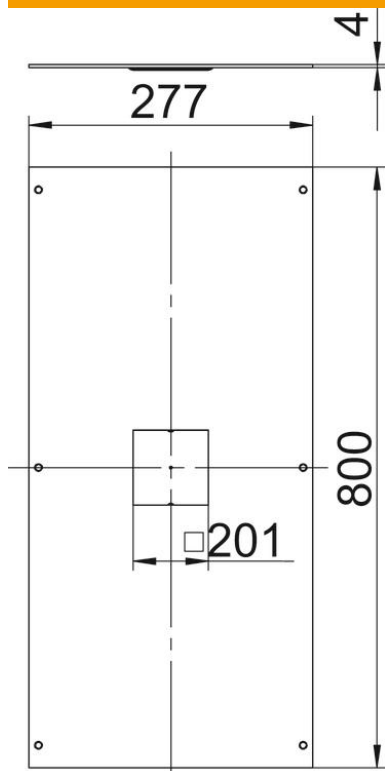

Muszaki adatlap

Szerelőfedél GES4 számára, 800 mm

Cikkszám: 7402040

Szerelőnyílással egy 4-es névleges méretű szerelvénybeépítő egység beszereléséhez, a szerelőnyílás vakfedlappal lezárva. Szállítás fedélrögzítő csavarokkal együtt.

St acél

FS szalaghorganyzott

Törzsadatok

Cikkszám	7402040
1. megnevezés	szerelvénybetét-fedél
2. megnevezés	OKA2 csatornarendszerhez
Gyártó	OBO
Méret	800x300x4
Anyag	acél
Felület	szalaghorganyzott
Felületi szabvány	DIN EN 10346
Legkisebb eladási egység mennyiségegység	1
Súly	669 kg
súly-mértékegység	kg/100 darab

Muszaki adatlap

Szerelőfedél GES4 számára, 800 mm

Cikkszám: 7402040

Méretetek

hossz	800 mm
szélesség	300 mm
lemezvastagság	4 mm
a méret	201 mm
A méret	277 mm

Műszaki adatok

A szerelőnyílások darabszáma	1
Bepattanó fedélrögzítés	nem
Beépítőnyílás padlótartályhoz	nem
Anyagvastagság	4 mm
Szerelőnyílás	Négyzetes
Szerelőnyílás	szerelvénybetéthez
Néveleges méret szerelvénybeépítő egységhez	4