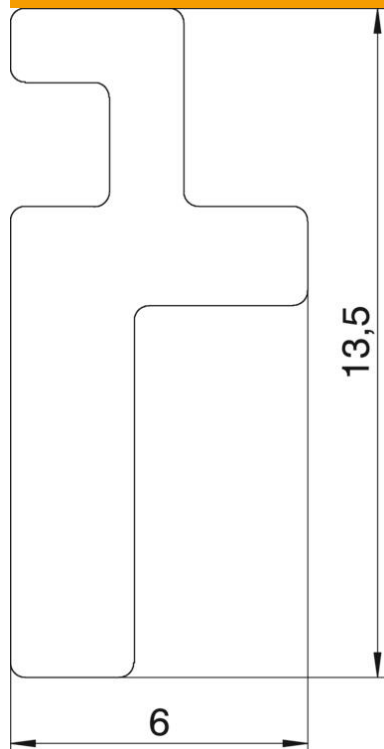

Muszaki adatlap

Padlóburkolat támprofil

Cikkszám: 7404220

Padlóburkolat támprofil az OKA-G és az OKA-W csatornákhöz. Padlószintbe vagy a padlóból 3 mm-re kiemelkedve lehet beszerelni. Pótalkatrész.

Alu alumínium

Törzsadatok

Cikkszám	7404220
Típus	OKA BA4 3
1. megnevezés	padlóburkolat-támprofil
2. megnevezés	OKA2 csatornarendszerhez
Gyártó	OBO
Méret	2400mm
Anyag	Alumínium
Legkisebb eladási egység	2,4
mennyiségegység	méter
Súly	10,3 kg
súly-mértékegység	kg/100 m

Muszaki adatlap

Padlóburkolat támprofil

Cikkszám: 7404220

Méretetek

hossz	2 400 mm
szélesség	4 mm
Magasság	13 mm

Műszaki adatok

Szétválasztható	nem
-----------------	-----