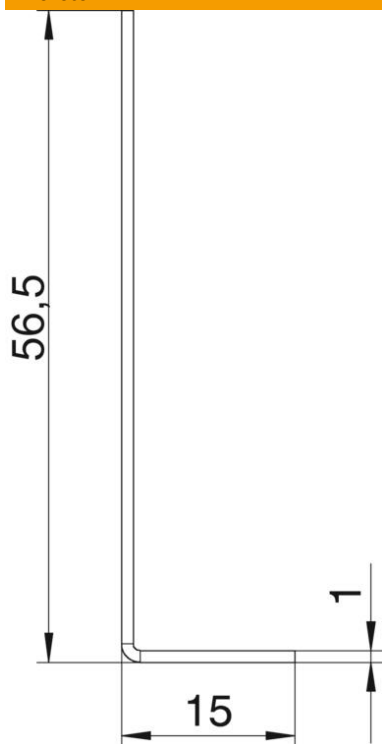

### Törzsadatok

Cikkszám	7402000
1. megnevezés	válaszfal
2. megnevezés	OKA2-hez
Gyártó	OBO
Méret	2400x15x57
Anyag	acél
Felület	szalaghorganyzott
Felületi szabvány	DIN EN 10346
Legkisebb eladási egység mennyiségegység	2,4 méter
Súly	54,6 kg
súly-mértékegység	kg/100 m

# Műszaki adatlap

Válaszfal, 70 mm-es csatornamagassághoz

Cikkszám: 7402000

## Méretetek

hossz	2 400 mm
Magasság	56,5 mm

## Műszaki adatok

Csatornamagasság min.	70 mm
-----------------------	-------