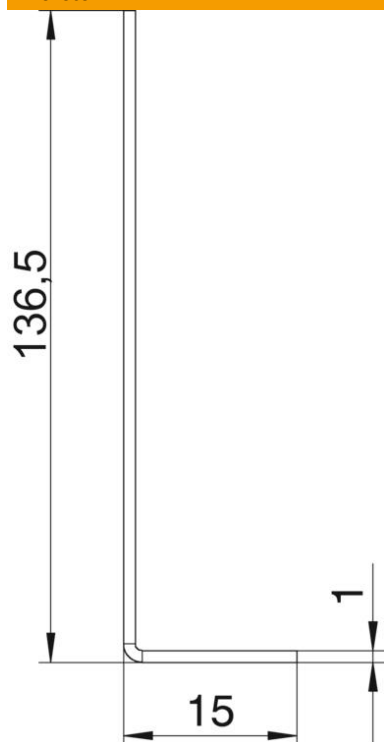

## Válaszfal, 150 mm-es csatornamagassághoz

Cikkszám: 7401980

Elválasztófal a már előkészített OKA-W csatornaegységek aljába történő beszereléséhez.

**St** acél

**FS** szalaghorganyzott

### Törzsadatok

Cikkszám	7401980
1. megnevezés	válaszfal
2. megnevezés	OKA/T-hez
Gyártó	OBO
Méret	1372400x15x
Anyag	acél
Felület	szalaghorganyzott
Felületi szabvány	DIN EN 10346
Legkisebb eladási egység mennyiségegység	2,4 méter
Súly	117,1 kg
súly-mértékegység	kg/100 m

# Muszaki adatlap

Válaszfal, 150 mm-es csatornamagassághoz

Cikkszám: 7401980

## Méretetek

hossz	2 400 mm
Magasság	136,5 mm