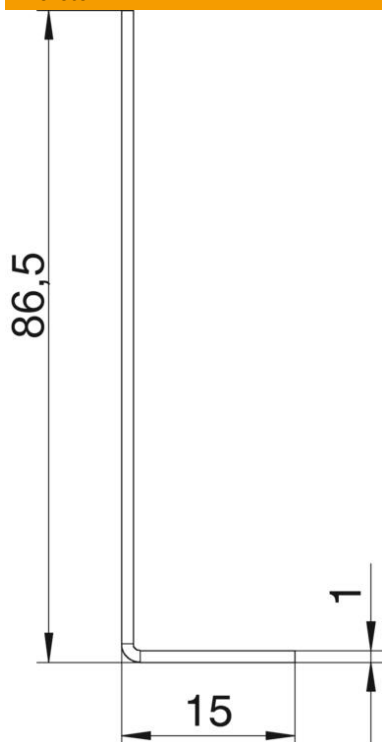

Muszaki adatlap

Válaszfal, 100 mm-es csatornamagassághoz

Cikkszám: 7401960

Elválasztófal a már előkészített OKA-W csatornaegységek aljába történő beszereléséhez.

St acél

FS szalaghorganyzott

Törzsadatok

Cikkszám	7401960
1. megnevezés	válaszfal
2. megnevezés	OKA2-hez
Gyártó	OBO
Méret	2400x15x87
Anyag	acél
Felület	szalaghorganyzott
Felületi szabvány	DIN EN 10346
Legkisebb eladási egység mennyiségegység	2,4 méter
Súly	77,9 kg
súly-mértékegység	kg/100 m

Műszaki adatlap

Válaszfal, 100 mm-es csatornamagassághoz

Cikkszám: 7401960

Méretetek

hossz	2 400 mm
Magasság	86,5 mm

Műszaki adatok

Csatornamagasság min.	100 mm
-----------------------	--------