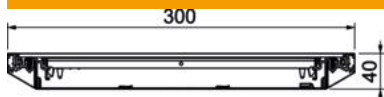

Méretek

hossz	2 400 mm
szélesség	300 mm