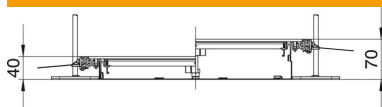

Muszaki adatlap

Csatornaegység, vakfedeles, bepattintható, 40-70 mm magas

Cikkszám: 7424460

Szerelésre kész csatornaegység 3 db bepattintós vakfedéllel a kábel vezetéshez, részei: csatorna-alsórész (fenékvályú oldalprofilokkal és padlóburkolattámasz-profilokkal) és csatornafedél. Fenékvályú tartófülekkel az elválasztófalak rögzítéséhez, és fémes összeköttetéséhez. A csomagolási egység a következőket tartalmazza: 6 db állítható magasságú rögzítőszeglet, 6 db esztrich-dübel és fedéltámaszok (200 és 300 mm névleges csatornaszélességnél 3 darab) vagy szintezhető fedélllesztő-alátámasztások: 400 mm névleges csatornaszélességnél 3 darab, 500 és 600 mm névleges csatornaszélességnél pedig 6 darab. A csatornafedelek szállításkor fel vannak csavarozva és a reteszelőelemek fel vannak szerelve.

Méretek

hossz	2 400 mm
szélesség	200 mm

Műszaki adatlap

Csatornaegység, vakfedeles, bepattintható, 40-70 mm magas

Cikkszám: 7424460

Műszaki adatok

Szerelőnyílás fedlap	nem
Burkolatok	3
A dugaszolható választófalak száma	1
Betervezett beépíthető egységek darabszáma	3
Rekeszek	2 St.
Szerelőrendszerek rögzítési módja	Padló
Feneklemez	igen
Bepattanó fedélrögzítés	igen
Tömítés-beépítési lehetőség	igen
Beépítőnyílás padlótartályhoz	nem
Szétválasztható	nem
Alkalmas tágulási hézaghoz	nem
Szítaszövetes oldalfal	nem
Csatornamagasság max.	70 mm
Csatornamagasság min.	40 mm
Fedél anyagvastagsága	4
Minimális esztrich-magasság	40
Csatlakozónyílással	nem
Potenciálkiegyenlítéssel	nem
Válaszfalal	nem
Kiálló résszel	igen
Szerelőnyílás	nélkül
Szintezési tartomány max.	70 mm
Szintezési tartomány min.	40 mm
Levehető felső rész	igen
Válaszfal-rögzítés_törítés	stecken
Válaszfal-rögzítés	dugaszolni