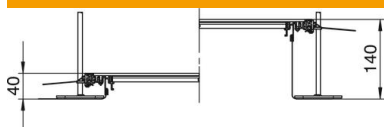

Muszaki adatlap

Csatornaegység, vakfedeles, 40-140 mm magas

Cikkszám: 7424008

Szerelésre kész csatornaegység a kábelvezetéshez, részei: 3 vakfedél, 2 oldalprofil flexibilis fém szitaszövet oldalfallal, 3mm-es padlóburkolat támaszprofilokhoz. A doboz tartalmaz 6 db állítható rögzítőszegletet, 6 db betoncsavart és a 200-as, 300-as és 400-as csatornáknál 3 db fedéltömítést, az 500-as és 600-as csatornáknál pedig 6 db fedéalátámasztást. A 400, 500 és 600 mm-es fedélllesztő alátámasztásokhoz feltétlenül szükséges színtezőegységek (vegye figyelembe a szintezési magasságot) nem képezik a csomagolási egység részét, külön meg kell rendelni őket. A csatornafedelek szállításkor fel vannak csavarozva.

St acél

FS szalaghorganyzott

Törzsadatok

Cikkszám	7424008
1. megnevezés	nyitható padlócsatorna
2. megnevezés	zárt
Gyártó	OBO
Méret	2400x600x140
Anyag	acél
Felület	szalaghorganyzott
Felületi szabvány	DIN EN 10346
Legkisebb eladási egység mennyiségegység	2,4
Súly	2179,6 kg
súly-mértékegység	kg/100 m

Méretek

hossz	2 400 mm
szélesség	600 mm

Műszaki adatlap

Csatornaegység, vakfedeles, 40-140 mm magas

Cikkszám: 7424008

Műszaki adatok

Szerelőnyílás fedlap	nem
Burkolatok	3
Szerelőrendszerek rögzítési módja	Padló
Feneklemez	nem
Bepattanó fedélrögzítés	nem
Tömítés-beépítési lehetőség	igen
Beépítőnyílás padlótartályhoz	nem
Szétválasztható	igen
Alkalmas tágulási hézaghoz	nem
Szítaszövetes oldalfal	igen
Csatornamagasság max.	140 mm
Csatornamagasság min.	40 mm
Fedél anyagvastagsága	4
Minimális esztrich-magasság	40
Csatlakozónyílással	nem
Potenciálkiegyenlítővel	nem
Válaszfalal	nem
Kiálló résszel	igen
Szerelőnyílás	nélkül
Szintezési tartomány max.	140 mm
Szintezési tartomány min.	40 mm
Levehető felső rész	igen