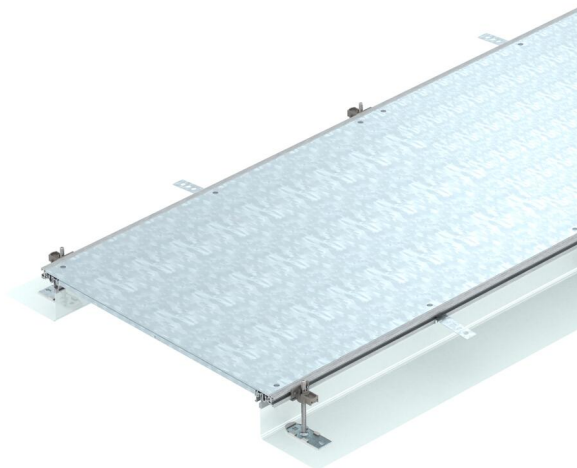

Muszaki adatlap

Csatornaegység, vakfedeles, 40-140 mm magas

Cikkszám: 7424008

Szerelésre kész csatornaegység a kábelvezetéshez, részei: 3 vakfedél, 2 oldalprofil flexibilis fém szitaszövet oldalfallal, 3mm-es padlóburkolat támaszprofilokhoz. A doboz tartalmaz 6 db állítható rögzítőszegletet, 6 db betoncsavart és a 200-as, 300-as és 400-as csatornáknál 3 db fedéltömítést, az 500-as és 600-as csatornáknál pedig 6 db fedéalátámasztást. A 400, 500 és 600 mm-es fedélllesztő alátámasztásokhoz feltétlenül szükséges színtezőegységek (vegye figyelembe a szintezési magasságot) nem képezik a csomagolási egység részét, külön meg kell rendelni őket. A csatornafedelek szállításkor fel vannak csavarozva.

St acél

FS szalaghorganyzott

Törzsadatok

Cikkszám	7424008
1. megnevezés	nyitható padlócsatorna
2. megnevezés	zárt
Gyártó	OBO
Méret	2400x600x140
Anyag	acél
Felület	szalaghorganyzott
Felületi szabvány	DIN EN 10346
Legkisebb eladási egység mennyiségegység	2,4
Súly	2179,6 kg
súly-mértékegység	kg/100 m

Méretek

hossz	2 400 mm
szélesség	600 mm

Műszaki adatlap

Csatornaegység, vakfedeles, 40-140 mm magas

Cikkszám: 7424008

Műszaki adatok

Szerelőnyílás fedlap	nem
Burkolatok	3
Szerelőrendszerek rögzítési módja	Padló
Feneklemez	nem
Bepattanó fedélrögzítés	nem
Tömítés-beépítési lehetőség	igen
Beépítőnyílás padlótartályhoz	nem
Szétválasztható	igen
Alkalmas tágulási hézaghoz	nem
Szítaszövetes oldalfal	igen
Csatornamagasság max.	140 mm
Csatornamagasság min.	40 mm
Fedél anyagvastagsága	4
Minimális esztrich-magasság	40
Csatlakozónyílással	nem
Potenciálkiegyenlítővel	nem
Válaszfalal	nem
Kiálló résszel	igen
Szerelőnyílás	nélkül
Szintezési tartomány max.	140 mm
Szintezési tartomány min.	40 mm
Levehető felső rész	igen