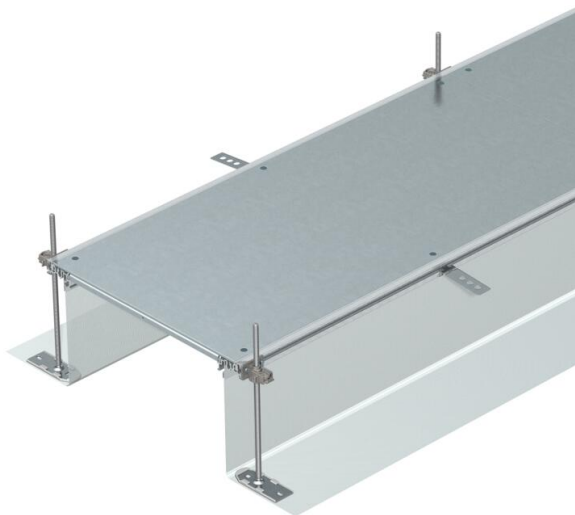

Muszaki adatlap

Csatornaegység, vakfedeles, 40-240 mm magas

Cikkszám: 7424024

Szerelésre kész csatornaegység a kábelvezetéshez, részei: 3 vakfedél, 2 oldal-profil flexibilis fém szitaszövet oldalfallal, 3mm-es padlóburkolat támaszprofilokhoz. A doboz tartalmaz 6 db állítható rögzítőszegletet, 6 db beton-csavart és a 200-as, 300-as és 400-as csatornáknál 3 db fedéltömítést, az 500-as és 600-as csatornáknál pedig 6 db fedéalátámasztást. A 400, 500 és 600 mm-es fedélillesztő alátámasztásokhoz feltétlenül szükséges színtezőegységek (vegye figyelembe a színtezési magasságot) nem képezik a csomagolási egység részét, külön meg kell rendelni őket. A csatornafedelek szállításkor fel vannak csavarozva.

St acél

FS szalaghorganyzott

Törzsadatok

Cikkszám	7424024
1. megnevezés	nyitható padlócsatorna
2. megnevezés	zárt
Gyártó	OBO
Méret	2400x400x240
Anyag	acél
Felület	szalaghorganyzott
Felületi szabvány	DIN EN 10346
Legkisebb eladási egység mennyiségegység	2,4 méter
Súly	1507,5 kg
súly-mértékegység	kg/100 m

Méretek

hossz	2 400 mm
szélesség	400 mm

Műszaki adatlap

Csatornaegység, vakfedeles, 40-240 mm magas

Cikkszám: 7424024

Műszaki adatok

Szerelőnyílás fedlap	nem
Burkolatok	3
Szerelőrendszerek rögzítési módja	Padló
Feneklemez	nem
Bepattanó fedélrögzítés	nem
Tömítés-beépítési lehetőség	igen
Beépítőnyílás padlótartályhoz	nem
Szétválasztható	igen
Alkalmas tágulási hézaghoz	nem
Szítaszövetes oldalfal	igen
Csatornamagasság max.	240 mm
Csatornamagasság min.	40 mm
Fedél anyagvastagsága	4
Minimális esztrich-magasság	40
Csatlakozónyílással	nem
Potenciálkiegyenlítővel	nem
Válaszfalal	nem
Kiálló résszel	igen
Szerelőnyílás	nélkül
Szintezési tartomány max.	240 mm
Szintezési tartomány min.	40 mm
Levehető felső rész	igen