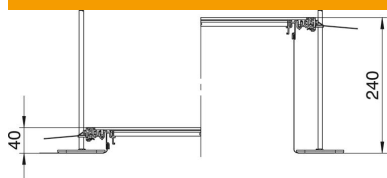

Muszaki adatlap

Csatornaegység, vakfedeles, 40-240 mm magas

Cikkszám: 7424024

Szerelésre kész csatornaegység a kábelvezetéshez, részei: 3 vakfedél, 2 oldal-profil flexibilis fém szitaszövet oldalfallal, 3mm-es padlóburkolat támaszprofilokhoz. A doboz tartalmaz 6 db állítható rögzítőszegletet, 6 db beton-csavart és a 200-as, 300-as és 400-as csatornáknál 3 db fedéltömítést, az 500-as és 600-as csatornáknál pedig 6 db fedéalátámasztást. A 400, 500 és 600 mm-es fedélillesztő alátámasztásokhoz feltétlenül szükséges színtezőegységek (vegye figyelembe a színtezési magasságot) nem képezik a csomagolási egység részét, külön meg kell rendelni őket. A csatornafedelek szállításkor fel vannak csavarozva.

St acél

FS szalaghorganyzott

Törzsadatok

Cikkszám	7424024
1. megnevezés	nyitható padlócsatorna
2. megnevezés	zárt
Gyártó	OBO
Méret	2400x400x240
Anyag	acél
Felület	szalaghorganyzott
Felületi szabvány	DIN EN 10346
Legkisebb eladási egység mennyiségegység	2,4 méter
Súly	1507,5 kg
súly-mértékegység	kg/100 m

Méretek

hossz	2 400 mm
szélesség	400 mm

Műszaki adatlap

Csatornaegység, vakfedeles, 40-240 mm magas

Cikkszám: 7424024

Műszaki adatok

Szerelőnyílás fedlap	nem
Burkolatok	3
Szerelőrendszerek rögzítési módja	Padló
Feneklemez	nem
Bepattanó fedélrögzítés	nem
Tömítés-beépítési lehetőség	igen
Beépítőnyílás padlótartályhoz	nem
Szétválasztható	igen
Alkalmas tágulási hézaghoz	nem
Szítaszövetes oldalfal	igen
Csatornamagasság max.	240 mm
Csatornamagasság min.	40 mm
Fedél anyagvastagsága	4
Minimális esztrich-magasság	40
Csatlakozónyílással	nem
Potenciálkiegyenlítővel	nem
Válaszfalal	nem
Kiálló résszel	igen
Szerelőnyílás	nélkül
Szintezési tartomány max.	240 mm
Szintezési tartomány min.	40 mm
Levehető felső rész	igen