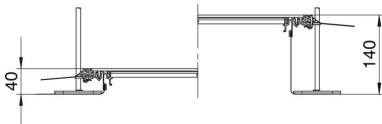

Muszaki adatlap

Csatornaegység, vakfedeles, magasság 40-140 mm

Cikkszám: 7424004

Szerelésre kész csatornaegység a kábel vezetéshez, részei: 3 vakfedél, két oldalprofil flexibilis fém szitaszövet oldalfallal, 3 mm-es padlóburkolattámasz-profilok. A doboz tartalmaz 6 db állítható rögzítőszegetet, 6 db betoncsavart és a 200-as, 300-as és 400-as csatornáknál 3 db fedéltömítést, az 500-as és 600-as csatornáknál pedig 6 db fedéalátámasztást. A 400, 500 és 600 mm-es fedélllesztő alátámasztásokhoz feltétlenül szükséges szintezőegységek (vegye figyelembe a szintezési magasságot) nem képezik a csomagolási egység részét, külön meg kell rendelni őket. A csatornafedelek szállításkor fel vannak csavarozva.

Méretek

| | |
|-----------|----------|
| hossz | 2 400 mm |
| szélesség | 400 mm |

Műszaki adatlap

Csatornaegység, vakfedeles, magasság 40-140 mm

Cikkszám: 7424004

Műszaki adatok

| | |
|-----------------------------------|--------|
| Szerelőnyílás fedlap | nem |
| Burkolatok | 3 |
| Szerelőrendszerek rögzítési módja | Padló |
| Feneklemez | nem |
| Bepattanó fedélrögzítés | nem |
| Tömítés-beépítési lehetőség | igen |
| Beépítőnyílás padlótartályhoz | nem |
| Szétválasztható | igen |
| Alkalmas tágulási hézaghoz | nem |
| Szítaszövetes oldalfal | igen |
| Csatornamagasság max. | 140 mm |
| Csatornamagasság min. | 40 mm |
| Fedél anyagvastagsága | 4 |
| Minimális esztrich-magasság | 40 |
| Csatlakozónyílással | nem |
| Potenciálkiegyenlítővel | nem |
| Válaszfalal | nem |
| Kiálló résszel | igen |
| Szerelőnyílás | nélkül |
| Szintezési tartomány max. | 140 mm |
| Szintezési tartomány min. | 40 mm |
| Levehető felső rész | igen |