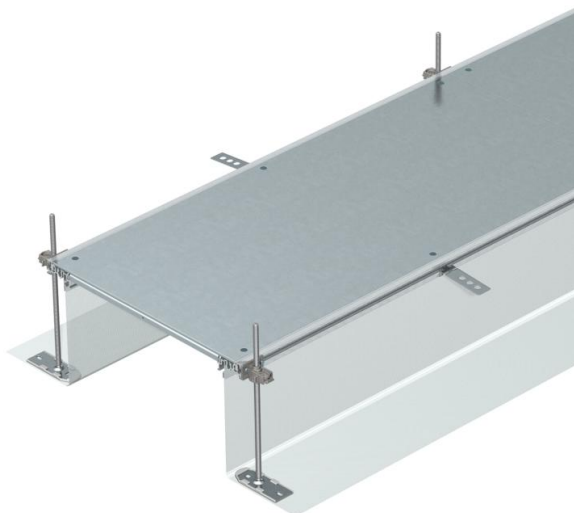

Muszaki adatlap

Csatornaegység, vakfedeles, 40-240 mm magas

Cikkszám: 7424022

Szerelésre kész csatornaegység a kábelvezetéshez, részei: 3 vakfedél, 2 oldalprofil flexibilis fém szitaszövet oldalfallal, 3mm-es padlóburkolat támaszprofilokhoz. A doboz tartalmaz 6 db állítható rögzítőszegletet, 6 db betoncsavart és a 200-as, 300-as és 400-as csatornáknál 3 db fedéltömítést, az 500-as és 600-as csatornáknál pedig 6 db fedéalátámasztást. A 400, 500 és 600 mm-es fedéllillesztő alátámasztásokhoz feltétlenül szükséges színtezőegységek (vegye figyelembe a színtezési magasságot) nem képezik a csomagolási egység részét, külön meg kell rendelni őket. A csatornafedelek szállításkor fel vannak csavarozva.

St acél

FS szalaghorganyzott

Törzsadatok

Cikkszám	7424022
1. megnevezés	nyitható padlócsatorna
2. megnevezés	zárt
Gyártó	OBO
Méret	2400x300x240
Anyag	acél
Felület	szalaghorganyzott
Felületi szabvány	DIN EN 10346
Legkisebb eladási egység mennyiségegység	2,4 méter
Súly	1190 kg
súly-mértékegység	kg/100 m

Méretek

hossz	2 400 mm
szélesség	300 mm

Műszaki adatlap

Csatornaegység, vakfedeles, 40-240 mm magas

Cikkszám: 7424022

Műszaki adatok

Szerelőnyílás fedlap	nem
Burkolatok	3
Szerelőrendszerek rögzítési módja	Padló
Feneklemez	nem
Bepattanó fedélrögzítés	nem
Tömítés-beépítési lehetőség	igen
Beépítőnyílás padlótartályhoz	nem
Szétválasztható	igen
Alkalmas tágulási hézaghoz	nem
Szítaszövetes oldalfal	igen
Csatornamagasság max.	240 mm
Csatornamagasság min.	40 mm
Fedél anyagvastagsága	4
Minimális esztrich-magasság	40
Csatlakozónyílással	nem
Potenciálkiegyenlítővel	nem
Válaszfalal	nem
Kiálló résszel	igen
Szerelőnyílás	nélkül
Szintezési tartomány max.	240 mm
Szintezési tartomány min.	40 mm
Levehető felső rész	igen