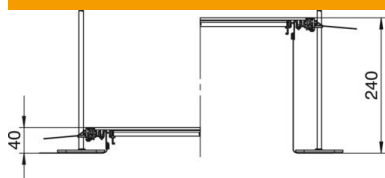

Muszaki adatlap

Csatornaegység, vakfedeles, 40-240 mm magas

Cikkszám: 7424022

Szerelésre kész csatornaegység a kábelvezetéshez, részei: 3 vakfedél, 2 oldalprofil flexibilis fém szitaszövet oldalfallal, 3mm-es padlóburkolat támaszprofilokhoz. A doboz tartalmaz 6 db állítható rögzítőszegletet, 6 db betoncsavart és a 200-as, 300-as és 400-as csatornáknál 3 db fedéltömítést, az 500-as és 600-as csatornáknál pedig 6 db fedéalátámasztást. A 400, 500 és 600 mm-es fedéllillesztő alátámasztásokhoz feltétlenül szükséges színtezőegységek (vegye figyelembe a színtezési magasságot) nem képezik a csomagolási egység részét, külön meg kell rendelni őket. A csatornafedelek szállításkor fel vannak csavarozva.

St acél

FS szalaghorganyzott

Törzsadatok

Cikkszám	7424022
1. megnevezés	nyitható padlócsatorna
2. megnevezés	zárt
Gyártó	OBO
Méret	2400x300x240
Anyag	acél
Felület	szalaghorganyzott
Felületi szabvány	DIN EN 10346
Legkisebb eladási egység mennyiségegység	2,4 méter
Súly	1190 kg
súly-mértékegység	kg/100 m

Méretek

hossz	2 400 mm
szélesség	300 mm

Műszaki adatlap

Csatornaegység, vakfedeles, 40-240 mm magas

Cikkszám: 7424022

Műszaki adatok

Szerelőnyílás fedlap	nem
Burkolatok	3
Szerelőrendszerek rögzítési módja	Padló
Feneklemez	nem
Bepattanó fedélrögzítés	nem
Tömítés-beépítési lehetőség	igen
Beépítőnyílás padlótartályhoz	nem
Szétválasztható	igen
Alkalmas tágulási hézaghoz	nem
Szítaszövetes oldalfal	igen
Csatornamagasság max.	240 mm
Csatornamagasság min.	40 mm
Fedél anyagvastagsága	4
Minimális esztrich-magasság	40
Csatlakozónyílással	nem
Potenciálkiegyenlítővel	nem
Válaszfalal	nem
Kiálló résszel	igen
Szerelőnyílás	nélkül
Szintezési tartomány max.	240 mm
Szintezési tartomány min.	40 mm
Levehető felső rész	igen