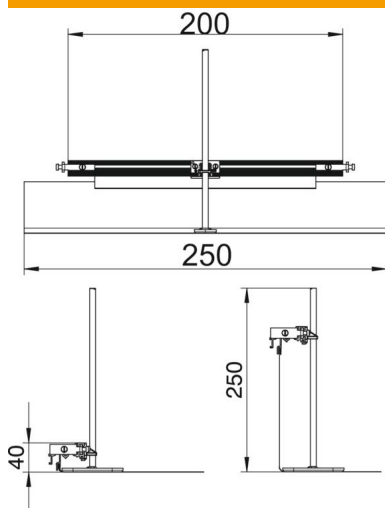

Muszaki adatlap

Csatorna végzáróelem, 40-240 mm magas

Cikkszám: 7424300

Előszerelt csatorna végzáró, amely oldalprofilal és padlóburkolattámasz profillal ellátott flexibilis kötényből áll. A csomagolási egység a következőket tartalmazza: csatorna összekötő szegletek és egy állítható magasságú rögzítőláb.

St acél

FS szalaghorganyzott

Törzsadatok

Cikkszám	7424300
Típus	OKA-G20040240ES
1. megnevezés	csatorna véglezáróelem
2. megnevezés	OKA-G-hez és OKA-W-hez
Gyártó	OBO
Anyag	acél
Felület	szalaghorganyzott
Felületi szabvány	DIN EN 10346
Legkisebb eladási egység mennyiségegység	1 Darab
Súly	34 kg
súly-mértékegység	kg/100 darab

Muszaki adatlap

Csatorna végzáróelem, 40-240 mm magas

Cikkszám: 7424300

Méretetek

hossz	260 mm
szélesség	200 mm
h méret	40 mm

Műszaki adatok

Alkalmazható esztrichszintű zárt padlócsatornához	nem
Alkalmazható esztrichszintű nyitott padlócsatornához	igen
Alkalmazható esztrichbe ágyazott padlócsatornához	nem
Csatornamagasság max.	240 mm
Csatornamagasság min.	40 mm
Szintezési tartomány max.	200 mm
Szintezési tartomány min.	0 mm