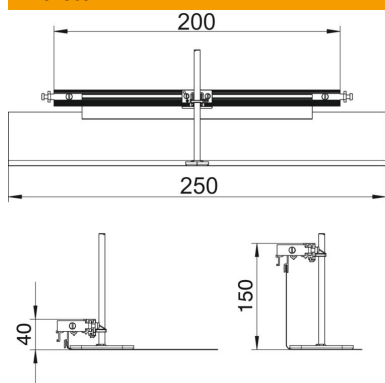

Muszaki adatlap

Csatorna végzáróelem, 40-150 mm magas

Cikkszám: 7424280

Előszerelt csatorna végzáró, amely oldalprofilal és padlóburkolattámasz profillal ellátott flexibilis kötényből áll. A csomagolási egység a következőket tartalmazza: csatorna összekötő szegletek és egy állítható magasságú rögzítő láb.

St acél

FS szalaghorganyzott

Törzsadatok

Cikkszám	7424280
1. megnevezés	csatorna véglezáróelem
2. megnevezés	OKA-G-hez és OKA-W-hez
Gyártó	OBO
Anyag	acél
Felület	szalaghorganyzott
Felületi szabvány	DIN EN 10346
Legkisebb eladási egység	1
mennyiségegység	Darab
Súly	33 kg
súly-mértékegység	kg/100 darab

Méretek

hossz	260 mm
szélesség	200 mm
h méret	40 mm

Műszaki adatlap

Csatorna végzáróelem, 40-150 mm magas

Cikkszám: 7424280

Műszaki adatok

Alkalmazható esztrichsintű zárt padlócsatornához	nem
Alkalmazható esztrichsintű nyitott padlócsatornához	nem
Alkalmazható esztrichbe ágyazott padlócsatornához	nem
Csatornamagasság max.	150 mm
Csatornamagasság min.	40 mm
Szintezési tartomány max.	110 mm
Szintezési tartomány min.	0 mm