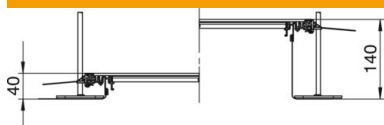

# Muszaki adatlap

Csatornaegység, vakfedeles, bepattintható, 40-140 mm magas

Cikkszám: 7424040

Szerelésre kész csatornaegység vezetékrendezéshez, részei: 3 db rendszerfedél, 2 db oldalprofil rászertel fém szitaszövetből készült rugalmas oldalfallal, 3 mm-es padlóburkolat támprofilok. Száraz, beltéri helyiségekben, száraz ápolású padlókhöz A megfelelő tartozékkal nedves ápolású padlókhöz is alkalmas. A doboz tartalmaz 6 db állítható rögzítőszegetet, 6 db betoncsavart és a 200-as, 300-as és 400-as csatornáknál 3 db fedéltömítést, az 500-as és 600-as csatornáknál pedig 6 db fedéalátámasztást. Az 500 és 600 mm-es fedélllesztő-alátámasztásokhoz feltétlenül szükséges szintezőegységek (vegye figyelembe a szintezési magasságot) nem képezik a csomagolási egység részét, külön meg kell rendelni őket. A csatornafedeleket 400 mm névleges szélességig bepattintható rugóval vannak előszerelve. 3 rugós rögzítésű vakfedéllel (L=800 mm)

## Törzsadatok

Cikkszám	7424040
1. megnevezés	nyitható padlócsatorna
2. megnevezés	zárt, bepattintható
Gyártó	OBO
Méret	2400x200x140
Anyag	acél
Felület	szalaghorganyzott
Felületi szabvány	DIN EN 10346
Legkisebb eladási egység mennyiségegység	2,4 méter
Súly	836,25 kg
súly-mértékegység	kg/100 m

## Méretek

hossz	2 400 mm
szélesség	200 mm

# Műszaki adatlap

Csatornaegység, vakfedeles, bepattintható, 40-140 mm magas

Cikkszám: 7424040