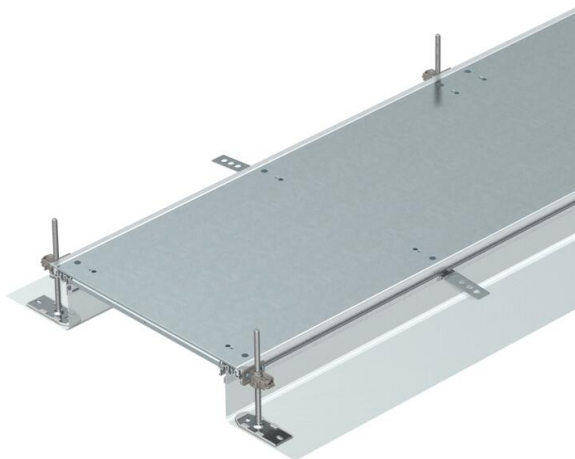

# Muszaki adatlap

Csatornaegység, vakfedeles, bepattintható, 40-140 mm magas

Cikkszám: 7424040

Szerelésre kész csatornaegység vezetékrendezéshez, részei: 3 db rendszerfedél, 2 db oldalprofil rászertel fém szitaszövetből készült rugalmas oldalfallal, 3 mm-es padlóburkolat támprofilok. Száraz, beltéri helyiségekben, száraz ápolású padlókhöz A megfelelő tartozékkal nedves ápolású padlókhöz is alkalmas. A doboz tartalmaz 6 db állítható rögzítőszegetet, 6 db betoncsavart és a 200-as, 300-as és 400-as csatornáknál 3 db fedéltömítést, az 500-as és 600-as csatornáknál pedig 6 db fedéalátámasztást. Az 500 és 600 mm-es fedélllesztő-alátámasztásokhoz feltétlenül szükséges szintezőegységek (vegye figyelembe a szintezési magasságot) nem képezik a csomagolási egység részét, külön meg kell rendelni őket. A csatornafedeleket 400 mm névleges szélességig bepattintható rugóval vannak előszerelve. 3 rugós rögzítésű vakfedéllel (L=800 mm)

## Törzsadatok

Cikkszám	7424040
1. megnevezés	nyitható padlócsatorna
2. megnevezés	zárt, bepattintható
Gyártó	OBO
Méret	2400x200x140
Anyag	acél
Felület	szalaghorganyzott
Felületi szabvány	DIN EN 10346
Legkisebb eladási egység mennyiségegység	2,4 méter
Súly	836,25 kg
súly-mértékegység	kg/100 m

## Méretek

hossz	2 400 mm
szélesség	200 mm

# Műszaki adatlap

Csatornaegység, vakfedeles, bepattintható, 40-140 mm magas

Cikkszám: 7424040