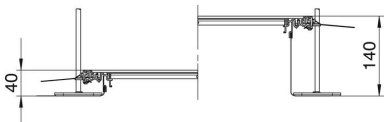

Muszaki adatlap

Csatornaegység, vakfedeles, 40-140 mm magas

Cikkszám: 7424000

Szerelésre kész csatornaegység a kábel vezetéshez, részei: 3 vakfedél, két oldalprofil flexibilis fém szitaszövet oldalfallal, 3 mm-es padlóburkolattámasz-profilok. A doboz tartalmaz 6 db állítható rögzítőszeletet, 6 db betoncsavart és a 200-as, 300-as és 400-as csatornáknál 3 db fedéltömítést, az 500-as és 600-as csatornáknál pedig 6 db fedéalátámasztást. A 400, 500 és 600 mm-es fedéllilesztő alátámasztásokhoz feltétlenül szükséges színtezőegységek (vegye figyelembe a színtezési magasságot) nem képezik a csomagolási egység részét, külön meg kell rendelni őket. A csatornafedelek szállításkor fel vannak csavarozva. 3 vakfedéllel (L = 800 mm).

St acél

FS szalaghorganyzott

Törzsadatok

Cikkszám	7424000
Típus	OKA-G20040140
1. megnevezés	nyitható padlócsatorna
2. megnevezés	zárt
Gyártó	OBO
Méret	2400x200x140
Anyag	acél
Felület	szalaghorganyzott
Felületi szabvány	DIN EN 10346
Legkisebb eladási egység	2,4
mennyiségegység	méter
Súly	848,3 kg
súly-mértékegység	kg/100 m

Méretek

hossz	2 400 mm
szélesség	200 mm

Műszaki adatlap

Csatornaegység, vakfedeles, 40-140 mm magas

Cikkszám: 7424000

Műszaki adatok

Szerelőnyílás fedlap	nem
Burkolatok	3
Szerelőrendszerek rögzítési módja	Padló
Feneklemez	nem
Bepattanó fedélrögzítés	nem
Tömítés-beépítési lehetőség	igen
Beépítőnyílás padlótartályhoz	nem
Szétválasztható	igen
Alkalmas tágulási hézaghoz	nem
Szítaszövetes oldalfal	igen
Csatornamagasság max.	140 mm
Csatornamagasság min.	40 mm
Fedél anyagvastagsága	4
Minimális esztrich-magasság	40
Csatlakozónyílással	nem
Potenciálkiegyenlítővel	nem
Válaszfalal	nem
Kiálló résszel	igen
Szerelőnyílás	nélkül
Szintezési tartomány max.	140 mm
Szintezési tartomány min.	40 mm
Levehető felső rész	igen