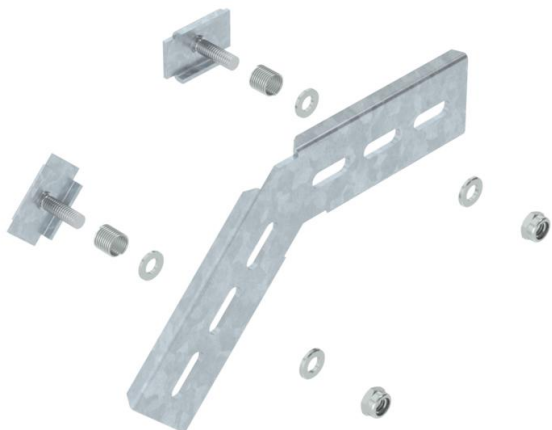

Muszaki adatlap

45°-os szerelőszeget, FT

Cikkszám: 6017320

45° szerelőszeget, függőleges, 55 mm oldalmagasságú C-profilú- és GR-Magic rácsos kábeltálcához.
2 darab KS 23 35 típusú rögzítőelemmel.
Összekötővel együtt 45°-os sarokidomok kialakításához.

St acél

FT merítetten tűzihorganyzott

Törzsadatok

Cikkszám	6017320
Típus	MW 45 SL10 FT
1. megnevezés	45°-os szerelőszeget
2. megnevezés	C rácsos kábeltálcához
Gyártó	OBO
Méret	178x103
Anyag	acél
Felület	merítetten tűzihorganyzott
Felületi szabvány	DIN EN ISO 1461
Legkisebb eladási egység	20
mennyiségegység	Darab
Súly	21 kg
súly-mértékegység	kg/100 darab

Muszaki adatlap

45°-os szerelőszeglet, FT

Cikkszám: 6017320

Méret

Méret | 178 x 103

Műszaki adatok

Rozsdamentes acél, maratott | nem