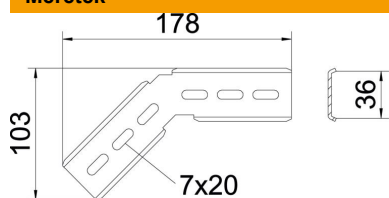

Muszaki adatlap

45°-os szerelőszeget, FT

Cikkszám: 6017320

45° szerelőszeget, függőleges, 55 mm oldalmagasságú C-profilú- és GR-Magic rácsos kábeltálcához.
2 darab KS 23 35 típusú rögzítőelemmel.
Összekötővel együtt 45°-os sarokidomok kialakításához.

St acél

FT merítetten tűzihorganyzott

Törzsadatok

Cikkszám	6017320
Típus	MW 45 SL10 FT
1. megnevezés	45°-os szerelőszeget
2. megnevezés	C rácsos kábeltálcához
Gyártó	OBO
Méret	178x103
Anyag	acél
Felület	merítetten tűzihorganyzott
Felületi szabvány	DIN EN ISO 1461
Legkisebb eladási egység	20
mennyiségegység	Darab
Súly	21 kg
súly-mértékegység	kg/100 darab

Muszaki adatlap

45°-os szerelőszeglet, FT

Cikkszám: 6017320

Méret

Méret | 178 x 103

Műszaki adatok

Rozsdamentes acél, maratott | nem