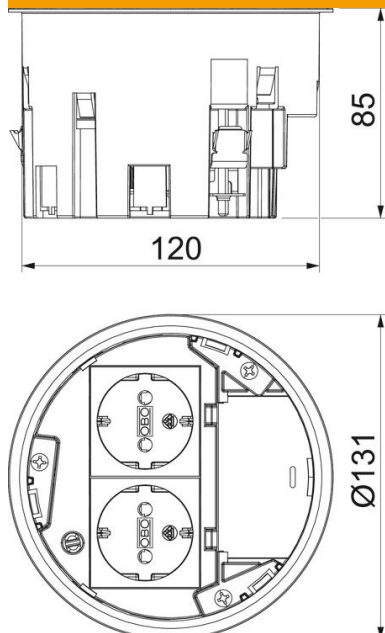

Műszaki adatlap

Szerelvénybeépítő, kettős VDE

Cikkszám: 7408832

Méretetek

Műszaki adatok

A beépíthető készülékek darabszáma	2
húzásmentesítők száma	1
padlóburkolat védőkeret	nem
Fedélkivitel	kerek
Tömítés-beépítési lehetőség	igen
alkalmas álpadlóhoz	igen
alkalmas üreges padlóhoz	igen
nedves ápolású padlóhoz alkalmas	nem
alkalmas padló alatti csatornákhöz	nem
Készülékfajta	Raszterméret M45
Szerelvénytartók szerelvénykelyhekhez	nem
szerelési technológia	M45 raszterméret
padlóburkolat mélyedéssel	nem
D befogási tartomány max.	50 mm
D befogási tartomány min.	25 mm
Húzás-tehermentesítési lehetőség	igen