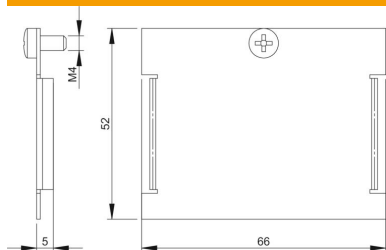

Muszaki adatlap

Vakfedlap szerelőtartóhoz

Cikkszám: 7407047

Vak fedlap használaton kívüli szerelvénnyel lezárásához.

St acél

FS szalaghorganyzott

Törzsadatok

Cikkszám	7407047
Típus	MTU B
1. megnevezés	MTU vakfedél
2. megnevezés	szerlőtartóhoz
Gyártó	OBO
Méret	62x66x4,5
Szín	fekete; RAL 9005
Anyag	acél
Felület	szalaghorganyzott
Felületi szabvány	DIN EN 10346
Legkisebb eladási egység	1
menyiségegység	Darab
Súly	2,9 kg
súly-mértékegység	kg/100 darab

Muszaki adatlap

Vakfedlap szerelőtartóhoz

Cikkszám: 7407047

Méretetek

hossz 72 mm

Műszaki adatok

Rögzítési mód	rápattintható
Felirati mező	nem
padlóburkolat védőkeret	nem
Feneklemez	nem
padlóba süllyeszthető	nem
Tömítés-beépítési lehetőség	nem
Beépítőnyílás padlótartályhoz	nem
Szétválasztható	nem
alkalmas álpadlóhoz	igen
Alkalmazható esztrichszintű zárt padlócsatornához	igen
Alkalmazható esztrichbe ágyazott padlócsatornához	igen
alkalmas üreges padlóhoz	igen
alkalmas padló alatti csatornához	igen
padlóburkolat mélyedéssel	nem
Nagy teherbírású kivitel	nem
Mélység	48,6 mm
Húzás-tehermentesítési lehetőség	igen