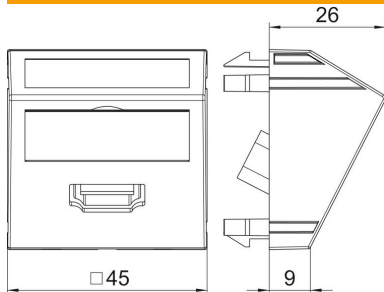

Muszaki adatlap

HDMI csatlakozó, 1 modul, egyenes kivitel, csavaros csatlakozás

Cikkszám: 6104817

Multimédia tartó HDMI csatlakozóhüvellyel, egyenes kivitel, felirati mezővel, HDMI csatlakozóhüvely csavaros rögzítéssel. A bepattinható rögzítés normál és 90 fokkal elforgatott beépítést is lehetővé tesz.

PC polikarbonát

Törzsadatok

Cikkszám	6104817
Típus	MTS-HD S SWGR1
1. megnevezés	Modul 45 HDMI csatl. aljz.
2. megnevezés	Hüvely csavaros rögzítéssel
Gyártó	OBO
Méret	45x45mm
Szín	szürkésfekete; RAL 7021
Anyag	Polikarbonát
Legkisebb eladási egység	1
mennyiségegység	Darab
Súly	3,4 kg
súly-mértékegység	kg/100 darab

Muszaki adatlap

HDMI csatlakozó, 1 modul, egyenes kivitel, csavaros csatlakozás

Cikkszám: 6104817

Méretetek

szélesség	45 mm
Magasság	45 mm

Műszaki adatok

Egységek darabszáma	1
Felületkivitel	matt
Rögzítési mód	reteszelhető
Felirati mező	feliratmezővel
Halogénmentes	igen
csapófedél	nem
csillárkapocs	nem
nyomatással	nem
porvédővel	nem
Védettség	IP20
Mélység	26 mm
tartógyűrű	nem
Transparent	nem
Alkalmazás	HDMI
Húzás-tehermentesítési lehetőség	nem
összeállítás	Aljzat központi fedéllel