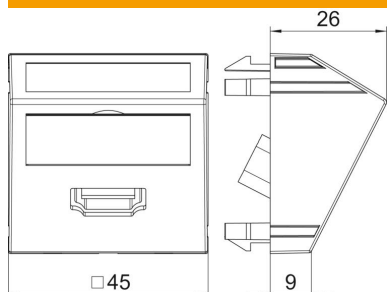

## Törzsadatok

Cikkszám	6104814
Típus	MTS-HD S RW1
1. megnevezés	Modul 45 HDMI csatl. aljz.
2. megnevezés	Hüvely csavaros rögzítéssel
Gyártó	OBO
Méret	45x45mm
Szín	hófehér; RAL 9010
Anyag	Polikarbonát
Legkisebb eladási egység	1
mennyiségegység	Darab
Súly	3,4 kg
súly-mértékegység	kg/100 darab

## Méretetek

szélesség	45 mm
Magasság	45 mm