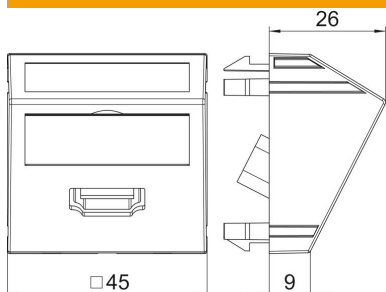

## Törzsadatok

Cikkszám	6104820
Típus	MTS-HD S AL1
1. megnevezés	Modul 45 HDMI csatl. aljz.
2. megnevezés	Hüvely csavaros rögzítéssel
Gyártó	OBO
Méret	45x45mm
Szín	festett alumínium
Anyag	Polikarbonát
Legkisebb eladási egység	1
mennyiségegység	Darab
Súly	3,4 kg
súly-mértékegység	kg/100 darab

## Méretetek

szélesség	45 mm
Magasság	45 mm