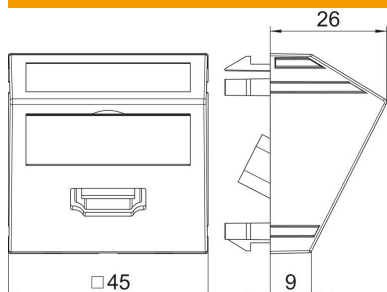

### Törzsadatok

Cikkszám	6104841
Típus	MTS-HD F SWGR1
1. megnevezés	Modul 45 HDMI csatl. aljz.
2. megnevezés	kábellel hüvely-hüvely
Gyártó	OBO
Méret	45x45mm
Szín	szürkésfekete; RAL 7021
Anyag	Polikarbonát
Legkisebb eladási egység	1
mennyiségegység	Darab
Súly	6,2 kg
súly-mértékegység	kg/100 darab

## Méretetek

szélesség	45 mm
Magasság	45 mm