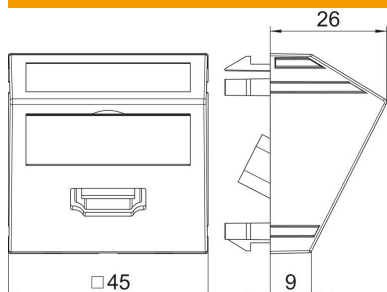

## Méretetek

szélesség	45 mm
Magasság	45 mm