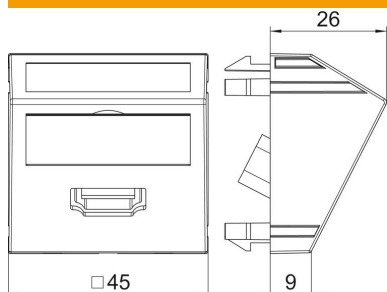

PC polikarbonát

Törzsadatok

Cikkszám	6104844
Típus	MTS-HD F AL1
1. megnevezés	Modul 45 HDMI csatl. aljz.
2. megnevezés	kábellel hüvely-hüvely
Gyártó	OBO
Méret	45x45mm
Szín	festett alumínium
Anyag	Polikarbonát
Legkisebb eladási egység	1
mennyiségegység	Darab
Súly	6,2 kg
súly-mértékegység	kg/100 darab

Muszaki adatlap

HDMI csatlakozó, 1 modul, ferde kivitel, csatlakozó kábellel

Cikkszám: 6104844

Méretetek

szélesség	45 mm
Magasság	45 mm

Műszaki adatok

Egységek darabszáma	1
Felületkivitel	matt
Rögzítési mód	reteszelhető
Felirati mező	feliratmezővel
Halogénmentes	igen
csapófedél	nem
csillárkapocs	nem
nyomatással	nem
porvédővel	nem
Védettség	IP20
Mélység	26 mm
tartógyűrű	nem
Transparent	nem
Alkalmazás	HDMI
Húzás-tehermentesítési lehetőség	nem
összeállítás	Aljzat központi fedéllel