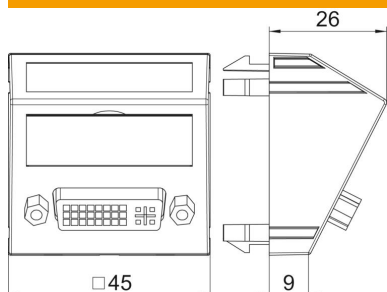

Muszaki adatlap

DVI-I csatlakozó, 1 modul, ferde kivitel, csavaros csatlakozás

Cikkszám: 6104742

Multimédia tartó DVI-I csatlakozóhüvellyel, ferde kivitel, felirati mezővel, DVI-I csatlakozó csavaros rögzítéssel. A bepattinható rögzítés normál és 90 fokkal elforgatott beépítést is lehetővé tesz.

PC polikarbonát

Törzsadatok

Cikkszám	6104742
Típus	MTS-DVI S RW1
1. megnevezés	Modul 45 DVI csatl. aljz.
2. megnevezés	Hüvely csavaros rögzítéssel
Gyártó	OBO
Méret	45x45mm
Szín	hófehér; RAL 9010
Anyag	Polikarbonát
Legkisebb eladási egység	1
mennyiségegység	Darab
Súly	3,7 kg
súly-mértékegység	kg/100 darab

Műszaki adatlap

DVI-I csatlakozó, 1 modul, ferde kivitel, csavaros csatlakozás

Cikkszám: 6104742

Méretetek

szélesség	45 mm
Magasság	45 mm

Műszaki adatok

Egységek darabszáma	1
Felületkivitel	matt
Rögzítési mód	reteszelhető
Felirati mező	feliratmezővel
Halogénmentes	igen
csapófedél	nem
csillárkapocs	nem
nyomtatással	nem
porvédővel	nem
Védettség	IP20
Mélység	26 mm
tartógyűrű	nem
Transparent	nem
Alkalmazás	egyéb
Húzás-tehermentesítési lehetőség	nem
összeállítás	Aljzat központi fedéllel