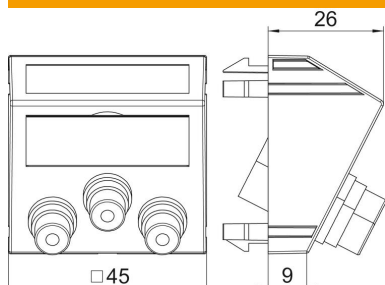

## Törzsadatok

Cikkszám	6105153
Típus	MTS-3R F SWGR1
1. megnevezés	Modul 45 RCA csatlakozóaljzat
2. megnevezés	hármás hüvely-hüvely
Gyártó	OBO
Méret	45x45mm
Szín	szürkésfekete; RAL 7021
Anyag	Polikarbonát
Legkisebb eladási egység	1
mennyiségegység	Darab
Súly	3,4 kg
súly-mértékegység	kg/100 darab

## Méretetek

szélesség	45 mm
Magasság	45 mm