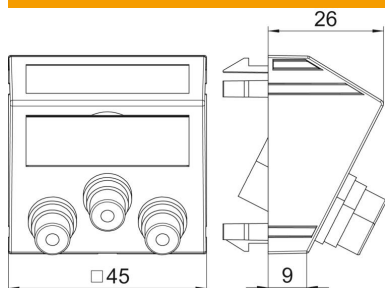

## Törzsadatok

Cikkszám	6105150
Típus	MTS-3R F RW1
1. megnevezés	Modul 45 RCA csatlakozóaljzat
2. megnevezés	hármás hüvely-hüvely
Gyártó	OBO
Méret	45x45mm
Szín	hófehér; RAL 9010
Anyag	Polikarbonát
Legkisebb eladási egység	1
mennyiségegység	Darab
Súly	3,4 kg
súly-mértékegység	kg/100 darab

## Méretetek

szélesség	45 mm
Magasság	45 mm