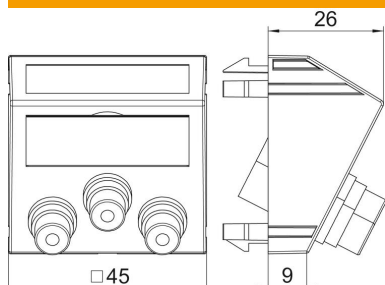

## Törzsadatok

Cikkszám	6105198
Típus	MTS-12R F RW1
1. megnevezés	Modul 45 RCA csatlakozóaljzat
2. megnevezés	hármás hüvely-hüvely
Gyártó	OBO
Méret	45x45mm
Szín	hófehér; RAL 9010
Anyag	Polikarbonát
Legkisebb eladási egység	1
mennyiségegység	Darab
Súly	3,4 kg
súly-mértékegység	kg/100 darab

## Méretetek

szélesség	45 mm
Magasság	45 mm