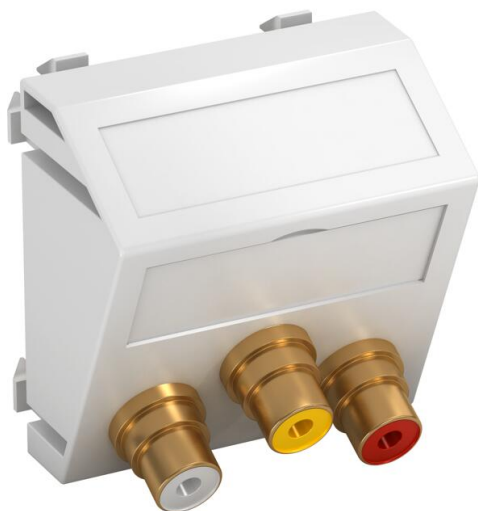

# Muszaki adatlap

RCA csatlakozó, 1 modul, ferde kivitel, átvezetős, hófehér

Cikkszám: 6105198

Multimédia tartó 3 db RCA csatlakozóval audió-videó jelek számára, ferde kivitel felirati mezővel, három átvezetős csatlakozóval (RCA), aljzat-aljzat kivitel, színek: sárga/vörös/fehér. A bepattinható rögzítés normál és 90 fokkal elforgatott beépítést is lehetővé tesz.

## Törzsadatok

Cikkszám	6105198
Típus	MTS-12R F RW1
1. megnevezés	Modul 45 RCA csatlakozóaljzat
2. megnevezés	hármás hüvely-hüvely
Gyártó	OBO
Méret	45x45mm
Szín	hófehér; RAL 9010
Anyag	Polikarbonát
Legkisebb eladási egység	1
mennyiségegység	Darab
Súly	3,4 kg
súly-mértékegység	kg/100 darab

# Műszaki adatlap

RCA csatlakozó, 1 modul, ferde kivitel, átvezető, hófehér

Cikkszám: 6105198

## Műszaki adatok

Egységek darabszáma	1
Felületkivitel	matt
Rögzítési mód	reteszelve
Halogénmentes	igen
csapófedél	nem
csillárkapocs	nem
nyomtatással	nem
porvédővel	nem
Védettség	IP20
Mélység	26 mm
tartógyűrű	nem
Transparent	nem
Alkalmazás	RCA
Húzás-tehermentesítési lehetőség	nem
összeállítás	Aljzat központi fedéllel