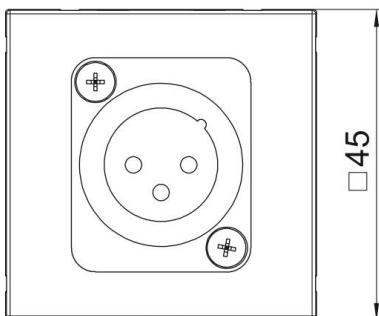

PC polikarbonát

Törzsadatok

Cikkszám	6105225
Típus	MTG-X3M L SWGR1
1. megnevezés	Modul45 3 pól. XLR csatl.aljz.
2. megnevezés	dugó egyenes csatlakozás
Gyártó	OBO
Méret	45x45mm
Szín	szürkésfekete; RAL 7021
Anyag	Polikarbonát
Legkisebb eladási egység	1
mennyiségegység	Darab
Súly	3 kg
súly-mértékegység	kg/100 darab

Műszaki adatlap

XLR csatlakozó, 1 Modul, egyenes kivitel, 3 pólusú csatlakozódugó, forrasztható, szürkésfekete
Cikkszám: 6105225

Méretetek

szélesség	45 mm
Magasság	45 mm

Műszaki adatok

Felületkivitel	matt
Rögzítési mód	reteszelt
Felirati mező	feliratmezővel
Halogénmentes	igen
csapófedél	nem
csillárkapocs	nem
nyomtatással	nem
porvédővel	nem
Védettség	IP20
Mélység	9 mm
tartógyűrű	nem
Transparent	nem
Alkalmazás	XLR
Húzás-tehermentesítési lehetőség	nem
összeállítás	Aljzat központi fedéllel