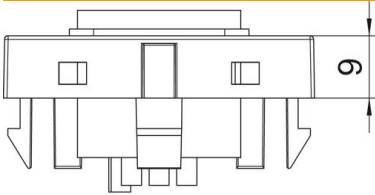

Muszaki adatlap

XLR csatlakozó, 1 Modul, egyenes kivitel, 3 pólusú csatlakozódugó, forrasztható, hófehér
Cikkszám: 6105222

Multimédia tartó XLR csatlakozóhüvellyel, egyenes kivitel felirati mező nélkül, 3 pólusú forrasztható XLR csatlakozódugó. A bepattinható rögzítés normál és 90 fokkal elforgatott beépítést is lehetővé tesz.

PC polikarbonát

Törzsadatok

Cikkszám	6105222
Típus	MTG-X3M L RW1
1. megnevezés	Modul45 3 pól. XLR csatl.aljz.
2. megnevezés	dugó egyenes csatlakozás
Gyártó	OBO
Méret	45x45mm
Szín	hófehér; RAL 9010
Anyag	Polikarbonát
Legkisebb eladási egység	1
mennyiségegység	Darab
Súly	3 kg
súly-mértékegység	kg/100 darab

Műszaki adatlap

XLR csatlakozó, 1 Modul, egyenes kivitel, 3 pólusú csatlakozódugó, forrasztható, hófehér
Cikkszám: 6105222

Méretetek

szélesség	45 mm
Magasság	45 mm

Műszaki adatok

Egységek darabszáma	1
Felületkivitel	matt
Rögzítési mód	reteszelve
Felirati mező	feliratmezővel
Halogénmentes	igen
csapófedél	nem
csillárkapocs	nem
nyomtatással	nem
porvédővel	nem
Védettség	IP20
Mélység	9 mm
tartógyűrű	nem
Transparent	nem
Alkalmazás	XLR
Húzás-tehermentesítési lehetőség	nem
összeállítás	Aljzat központi fedéllel