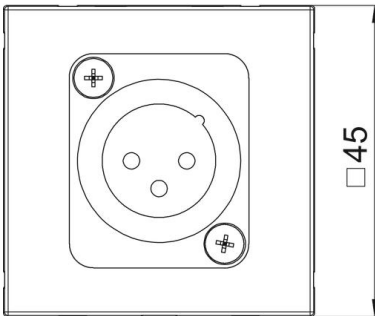

PC polikarbonát

Törzsadatok

Cikkszám	6105222
Típus	MTG-X3M L RW1
1. megnevezés	Modul45 3 pól. XLR csatl.aljz.
2. megnevezés	dugó egyenes csatlakozás
Gyártó	OBO
Méret	45x45mm
Szín	hófehér; RAL 9010
Anyag	Polikarbonát
Legkisebb eladási egység	1
mennyiségegység	Darab
Súly	3 kg
súly-mértékegység	kg/100 darab

Műszaki adatlap

XLR csatlakozó, 1 Modul, egyenes kivitel, 3 pólusú csatlakozódugó, forrasztható, hófehér
Cikkszám: 6105222

Méretetek

szélesség	45 mm
Magasság	45 mm

Műszaki adatok

Egységek darabszáma	1
Felületkivitel	matt
Rögzítési mód	reteszelve
Felirati mező	feliratmezővel
Halogénmentes	igen
csapófedél	nem
csillárkapocs	nem
nyomtatással	nem
porvédővel	nem
Védettség	IP20
Mélység	9 mm
tartógyűrű	nem
Transparent	nem
Alkalmazás	XLR
Húzás-tehermentesítési lehetőség	nem
összeállítás	Aljzat központi fedéllel