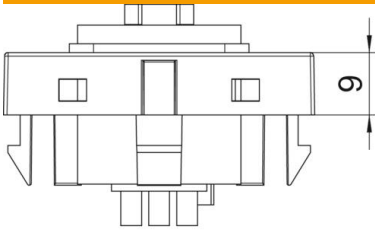

Muszaki adatlap

XLR csatlakozó, 1 Modul, egyenes kivitel, 3 pólusú csatlakozóaljzat, forrasztható, hófehér
Cikkszám: 6105210

Multimédia tartó XLR csatlakozóhüvellyel, egyenes kivitel felirati mező nélkül, 3 pólusú forrasztható XLR csatlakozóhüvely. A bepattinható rögzítés normál és 90 fokkal elforgatott beépítést is lehetővé tesz.

PC polikarbonát

Törzsadatok

Cikkszám	6105210
Típus	MTG-X3F L RW1
1. megnevezés	Modul45 3 pól. XLR csatl.aljz.
2. megnevezés	hüvely egyenes csatlakozás
Gyártó	OBO
Méret	45x45mm
Szín	hófehér; RAL 9010
Anyag	Polikarbonát
Legkisebb eladási egység	1
mennyiségegység	Darab
Súly	3 kg
súly-mértékegység	kg/100 darab

Muszaki adatlap

XLR csatlakozó, 1 Modul, egyenes kivitel, 3 pólusú csatlakozóaljzat, forrasztható, hófehér
Cikkszám: 6105210

Méretetek

szélesség	45 mm
Magasság	45 mm

Műszaki adatok

Egységek darabszáma	1
Felületkivitel	matt
Rögzítési mód	reteszselhető
Felirati mező	feliratmezővel
Halogénmentes	igen
csapófedél	nem
csillárkapocs	nem
nyomtatással	nem
porvédővel	nem
Védettség	IP20
Mélység	9 mm
tartógyűrű	nem
Transparent	nem
Alkalmazás	XLR
Húzás-tehermentesítési lehetőség	nem
összeállítás	Aljzat központi fedéllel