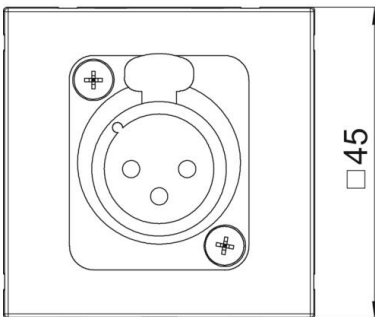

PC polikarbonát

Törzsadatok

Cikkszám	6105210
Típus	MTG-X3F L RW1
1. megnevezés	Modul45 3 pól. XLR csatl.aljz.
2. megnevezés	hüvely egyenes csatlakozás
Gyártó	OBO
Méret	45x45mm
Szín	hófehér; RAL 9010
Anyag	Polikarbonát
Legkisebb eladási egység	1
mennyiségegység	Darab
Súly	3 kg
súly-mértékegység	kg/100 darab

Muszaki adatlap

XLR csatlakozó, 1 Modul, egyenes kivitel, 3 pólusú csatlakozóaljzat, forrasztható, hófehér
Cikkszám: 6105210

Méretetek

szélesség	45 mm
Magasság	45 mm

Műszaki adatok

Egységek darabszáma	1
Felületkivitel	matt
Rögzítési mód	reteszselhető
Felirati mező	feliratmezővel
Halogénmentes	igen
csapófedél	nem
csillárkapocs	nem
nyomtatással	nem
porvédővel	nem
Védettség	IP20
Mélység	9 mm
tartógyűrű	nem
Transparent	nem
Alkalmazás	XLR
Húzás-tehermentesítési lehetőség	nem
összeállítás	Aljzat központi fedéllel