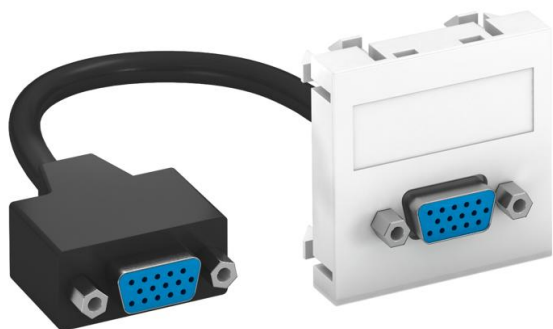

Muszaki adatlap

VGA csatlakozó, 1 modul, egyenes kivitel, csatlakozó kábellel

Cikkszám: 6104658

Multimédia tartó VGA csatlakozó aljzattal, egyenes kivitel, felirati mezővel, rövid VGA csatlakozó kábellel (HD15) aljzat-aljzat kivitelben. A bepattinható rögzítés normál és 90 fokkal elforgatott beépítést is lehetővé tesz.

PC polikarbonát

Törzsadatok

Cikkszám	6104658
Típus	MTG-VGA F RW1
1. megnevezés	Modul 45 VGA csatl. aljz.
2. megnevezés	kábellel hüvely-hüvely
Gyártó	OBO
Méret	45x45mm
Szín	hófehér; RAL 9010
Anyag	Polikarbonát
Legkisebb eladási egység	1
mennyiségegység	Darab
Súly	5,2 kg
súly-mértékegység	kg/100 darab

Műszaki adatlap

VGA csatlakozó, 1 modul, egyenes kivitel, csatlakozó kábellel

Cikkszám: 6104658

Méretetek

szélesség	45 mm
Magasság	45 mm

Műszaki adatok

Egységek darabszáma	1
Felületkivitel	matt
Rögzítési mód	reteszelhető
Felirati mező	feliratmezővel
Halogénmentes	igen
csapófedél	nem
csillárkapocs	nem
nyomtatással	nem
porvédővel	nem
Védettség	IP20
Mélység	9 mm
tartógyűrű	nem
Transparent	nem
Alkalmazás	VGA
Húzás-tehermentesítési lehetőség	nem
összeállítás	Aljzat központi fedéllel