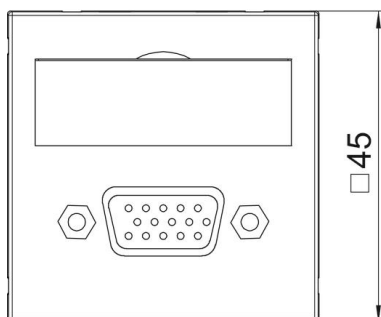

PC polikarbonát

Törzsadatok

Cikkszám	6104658
Típus	MTG-VGA F RW1
1. megnevezés	Modul 45 VGA csatl. aljz.
2. megnevezés	kábellel hüvely-hüvely
Gyártó	OBO
Méret	45x45mm
Szín	hófehér; RAL 9010
Anyag	Polikarbonát
Legkisebb eladási egység	1
mennyiségegység	Darab
Súly	5,2 kg
súly-mértékegység	kg/100 darab

Műszaki adatlap

VGA csatlakozó, 1 modul, egyenes kivitel, csatlakozó kábellel

Cikkszám: 6104658

Méretetek

szélesség	45 mm
Magasság	45 mm

Műszaki adatok

Egységek darabszáma	1
Felületkivitel	matt
Rögzítési mód	reteszelhető
Felirati mező	feliratmezővel
Halogénmentes	igen
csapófedél	nem
csillárkapocs	nem
nyomtatással	nem
porvédővel	nem
Védettség	IP20
Mélység	9 mm
tartógyűrű	nem
Transparent	nem
Alkalmazás	VGA
Húzás-tehermentesítési lehetőség	nem
összeállítás	Aljzat központi fedéllel