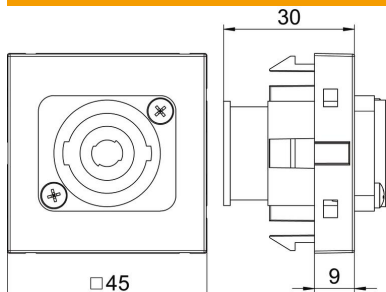

Muszaki adatlap

XLR csatlakozó, 1 Modul, egyenes kivitel, 4 pólusú csatlakozóhüvely, csavaros csatlakozás, tiszta fehér
Cikkszám: 6105270

Multimédia tartó SpeakON csatlakozóhüvellyel, egyenes kivitel felirati mező nélkül, 4 pólusú csavaros csatlakozással. A bepattinható rögzítés normál és 90 fokkal elforgatott beépítést is lehetővé tesz.

PC polikarbonát

Törzsadatok

Cikkszám	6105270
Típus	MTG-SON S RW1
1. megnevezés	Modul 45 USB 3.0 A csatl.aljz.
2. megnevezés	Hüvely csavaros rögzítéssel
Gyártó	OBO
Méret	45x45mm
Szín	hófehér; RAL 9010
Anyag	Polikarbonát
Legkisebb eladási egység	1
mennyiségegység	Darab
Súly	2,8 kg
súly-mértékegység	kg/100 darab

Műszaki adatlap

XLR csatlakozó, 1 Modul, egyenes kivitel, 4 pólusú csatlakozóhüvely, csavaros csatlakozás, tiszta fehér
Cikkszám: 6105270

Méretetek

szélesség	45 mm
Magasság	45 mm

Műszaki adatok

Egységek darabszáma	1
Felületkivitel	matt
Rögzítési mód	reteszelve
Felirati mező	feliratmező nélkül
Halogénmentes	nem
csapófedél	nem
csillárkapocs	nem
nyomatással	nem
porvédővel	nem
Védettség	IP20
Mélység	9 mm
tartógyűrű	igen
Transparent	nem
Alkalmazás	XLR
Húzás-tehermentesítési lehetőség	nem
összeállítás	Aljzat központi fedéllel