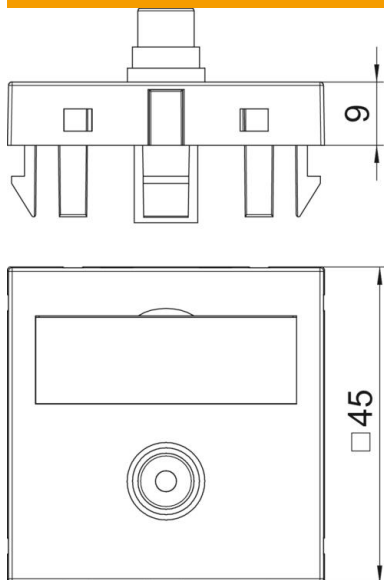

Muszaki adatlap

RCA csatlakozó, 1 modul, egyenes kivitel, átvezető, szürkésfekete

Cikkszám: 6104997

Multimédia tartó RCA csatlakozó aljzattal Composite Video részére, egyenes kivitel, felirati mezővel, aljzat-aljzat átvezetővel, sárga színkóddal. A bepattinható rögzítés normál és 90 fokkal elforgatott beépítést is lehetővé tesz.

PC polikarbonát

Törzsadatok

Cikkszám	6104997
Típus	MTG-R F SWGR1
1. megnevezés	Modul 45 RCA csatlakozóaljzat
2. megnevezés	egyes hüvely-hüvely
Gyártó	OBO
Méret	45x45mm
Szín	szürkésfekete; RAL 7021
Anyag	Polikarbonát
Legkisebb eladási egység	1
mennyiségegység	Darab
Súly	1,5 kg
súly-mértékegység	kg/100 darab

Műszaki adatlap

RCA csatlakozó, 1 modul, egyenes kivitel, átvezető, szürkésfekete

Cikkszám: 6104997

Méretetek

szélesség	45 mm
Magasság	45 mm

Műszaki adatok

Egységek darabszáma	1
Felületkivitel	matt
Rögzítési mód	reteszelve
Halogénmentes	igen
csapófedél	nem
csillárkapocs	nem
nyomtatással	nem
porvédővel	nem
Védettség	IP20
Mélység	9 mm
tartógyűrű	nem
Transparent	nem
Alkalmazás	RCA
Húzás-tehermentesítési lehetőség	nem
összeállítás	Aljzat központi fedéllel