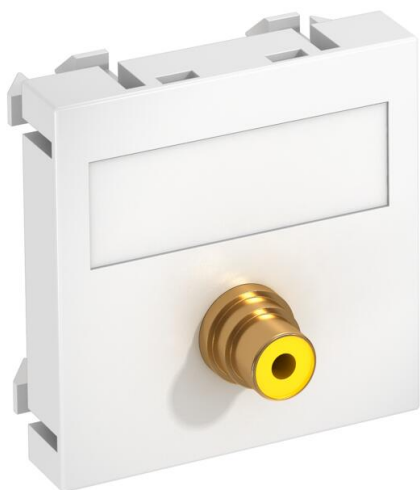

# Muszaki adatlap

RCA csatlakozó, 1 modul, egyenes kivitel, átvezető, hófehér

Cikkszám: 6104994

Multimédia tartó RCA csatlakozó aljzattal Composite Video részére, egyenes kivitel, felirati mezővel, aljzat-aljzat átvezetővel, sárga színkóddal. A bepattinható rögzítés normál és 90 fokkal elforgatott beépítést is lehetővé tesz.

## Törzsadatok

Cikkszám	6104994
Típus	MTG-R F RW1
1. megnevezés	Modul 45 RCA csatlakozóaljzat
2. megnevezés	egyes hüvely-hüvely
Gyártó	OBO
Méret	45x45mm
Szín	hófehér; RAL 9010
Anyag	Polikarbonát
Legkisebb eladási egység	1
mennyiségegység	Darab
Súly	1,5 kg
súly-mértékegység	kg/100 darab

# Műszaki adatlap

RCA csatlakozó, 1 modul, egyenes kivitel, átvezető, hófehér

Cikkszám: 6104994

## Műszaki adatok

Egységek darabszáma	1
Felületkivitel	matt
Rögzítési mód	reteszelve
Halogénmentes	igen
csapófedél	nem
csillárkapocs	nem
nyomtatással	nem
porvédővel	nem
Védettség	IP20
Mélység	9 mm
tartógyűrű	nem
Transparent	nem
Alkalmazás	RCA
Húzás-tehermentesítési lehetőség	nem
összeállítás	Aljzat központi fedéllel