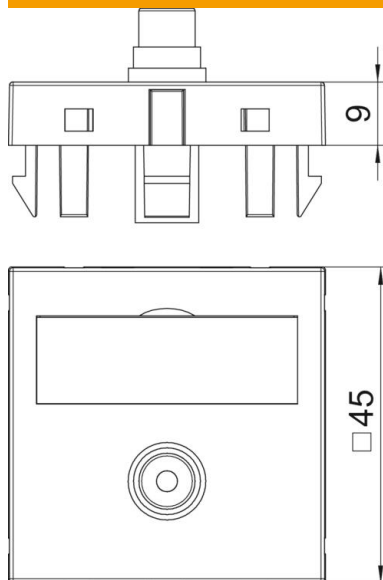

## Törzsadatok

Cikkszám	6104994
Típus	MTG-R F RW1
1. megnevezés	Modul 45 RCA csatlakozóaljzat
2. megnevezés	egyes hüvely-hüvely
Gyártó	OBO
Méret	45x45mm
Szín	hófehér; RAL 9010
Anyag	Polikarbonát
Legkisebb eladási egység	1
mennyiségegység	Darab
Súly	1,5 kg
súly-mértékegység	kg/100 darab

# Műszaki adatlap

RCA csatlakozó, 1 modul, egyenes kivitel, átvezető, hófehér

Cikkszám: 6104994

## Méretetek

szélesség	45 mm
Magasság	45 mm