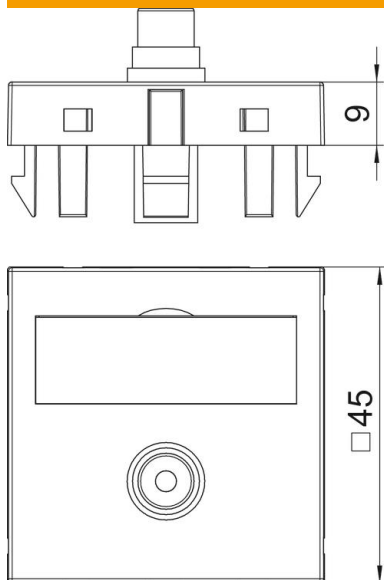

## Törzsadatok

Cikkszám	6105000
Típus	MTG-R F AL1
1. megnevezés	Modul 45 RCA csatlakozóaljzat
2. megnevezés	egyes hüvely-hüvely
Gyártó	OBO
Méret	45x45mm
Szín	festett alumínium
Anyag	Polikarbonát
Legkisebb eladási egység	1
mennyiségegység	Darab
Súly	1,5 kg
súly-mértékegység	kg/100 darab

## Méretetek

szélesség	45 mm
Magasság	45 mm