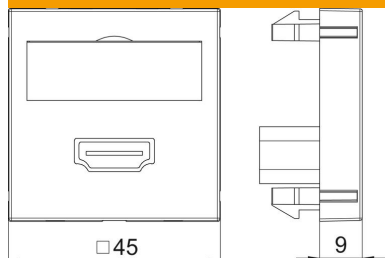

### Törzsadatok

Cikkszám	6104805
Típus	MTG-HD S SWGR1
1. megnevezés	Modul 45 HDMI csatl. aljz.
2. megnevezés	Hüvely csavaros rögzítéssel
Gyártó	OBO
Méret	45x45mm
Szín	szürkésfekete; RAL 7021
Anyag	Polikarbonát
Legkisebb eladási egység	1
mennyiségegység	Darab
Súly	3,2 kg
súly-mértékegység	kg/100 darab

## Méretetek

szélesség	45 mm
Magasság	45 mm