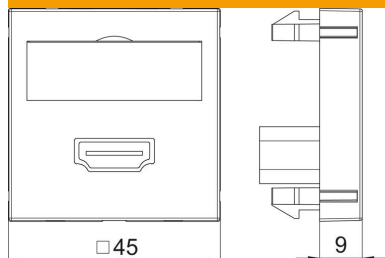

### Törzsadatok

Cikkszám	6104802
Típus	MTG-HD S RW1
1. megnevezés	Modul 45 HDMI csatl. aljz.
2. megnevezés	Hüvely csavaros rögzítéssel
Gyártó	OBO
Méret	45x45mm
Szín	hófehér; RAL 9010
Anyag	Polikarbonát
Legkisebb eladási egység	1
mennyiségegység	Darab
Súly	3,2 kg
súly-mértékegység	kg/100 darab

## Méretetek

szélesség	45 mm
Magasság	45 mm