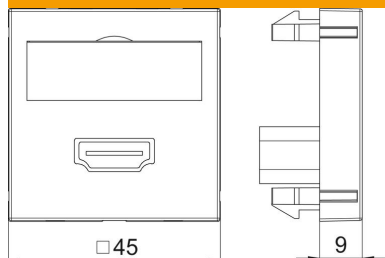

Figyelem: A beépítés Rapid 45 szerelvénybeépítő csatornába, és az ISSR..45/ISS..45 média oszlopba a szerelvény mérete miatt nem lehetséges.

PC polikarbonát

Törzsadatok

Cikkszám	6104808
Típus	MTG-HD S AL1
1. megnevezés	Modul 45 HDMI csatl. aljz.
2. megnevezés	Hüvely csavaros rögzítéssel
Gyártó	OBO
Méret	45x45mm
Szín	festett alumínium
Anyag	Polikarbonát
Legkisebb eladási egység	1
menyiségegység	Darab
Súly	3,2 kg
súly-mértékegység	kg/100 darab

Muszaki adatlap

HDMI csatlakozó, 1 modul, egyenes kivitel, csavaros csatlakozás

Cikkszám: 6104808

Méretetek

szélesség	45 mm
Magasság	45 mm

Műszaki adatok

Felületkivitel	matt
Rögzítési mód	reteszelhető
Felirati mező	feliratmezővel
Halogénmentes	igen
csapófedél	nem
csillárkapocs	nem
nyomtatással	nem
porvédővel	nem
Védettség	IP20
Mélység	9 mm
tartógyűrű	nem
Transparent	nem
Alkalmazás	HDMI
Húzás-tehermentesítési lehetőség	nem
összeállítás	Aljzat központi fedéllel