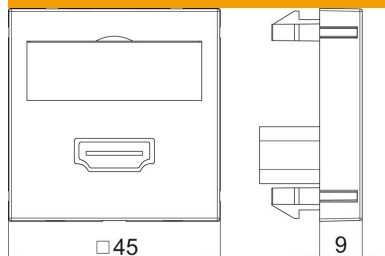

PC polikarbonát

Törzsadatok

Cikkszám	6104829
Típus	MTG-HD F SWGR1
1. megnevezés	Modul 45 HDMI csatl. aljz.
2. megnevezés	kábellel hüvely-hüvely
Gyártó	OBO
Méret	45x45mm
Szín	szürkésfekete; RAL 7021
Anyag	Polikarbonát
Legkisebb eladási egység	1
mennyiségegység	Darab
Súly	6 kg
súly-mértékegység	kg/100 darab

Muszaki adatlap

HDMI csatlakozó, 1 modul, egyenes kivitel, csatlakozó kábel

Cikkszám: 6104829

Méretek

szélesség	45 mm
Magasság	45 mm

Műszaki adatok

Felületkivitel	matt
Rögzítési mód	reteszelve
Felirati mező	feliratmezővel
Halogénmentes	igen
csapófedél	nem
csillárkapocs	nem
nyomtatással	nem
porvédővel	nem
Védettség	IP20
Mélység	9 mm
tartógyűrű	nem
Transparent	nem
Alkalmazás	HDMI
Húzás-tehermentesítési lehetőség	nem
összeállítás	Aljzat központi fedéllel